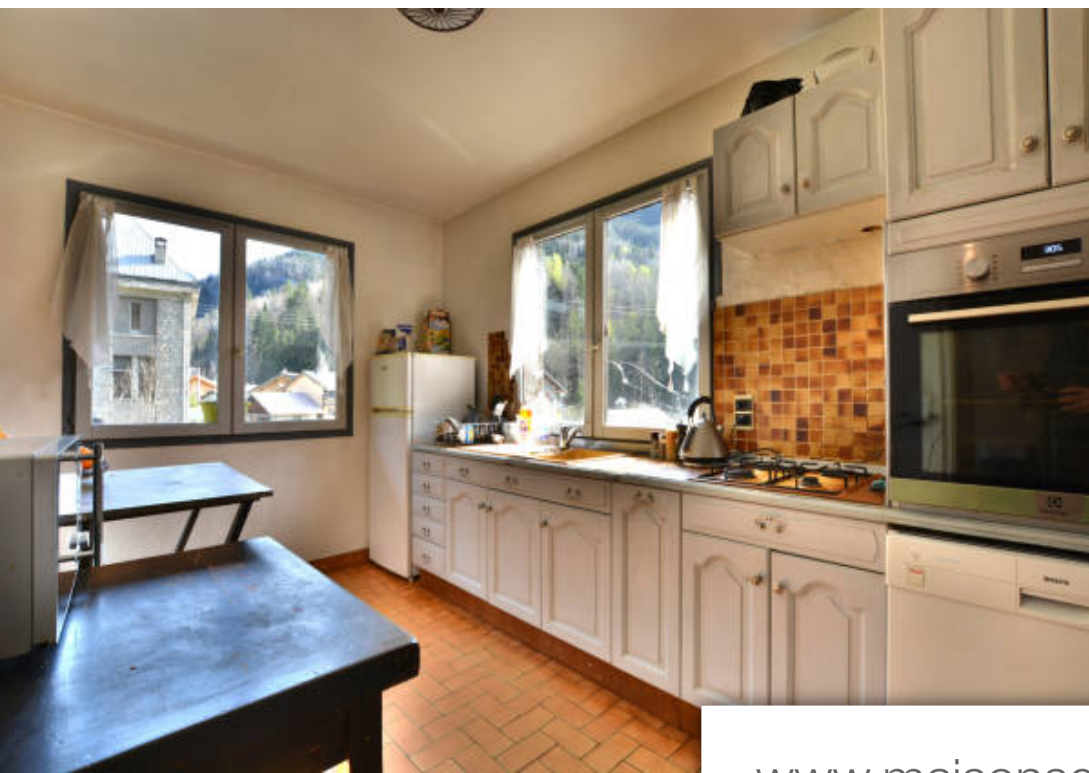

www.maisonsetappartements.fr