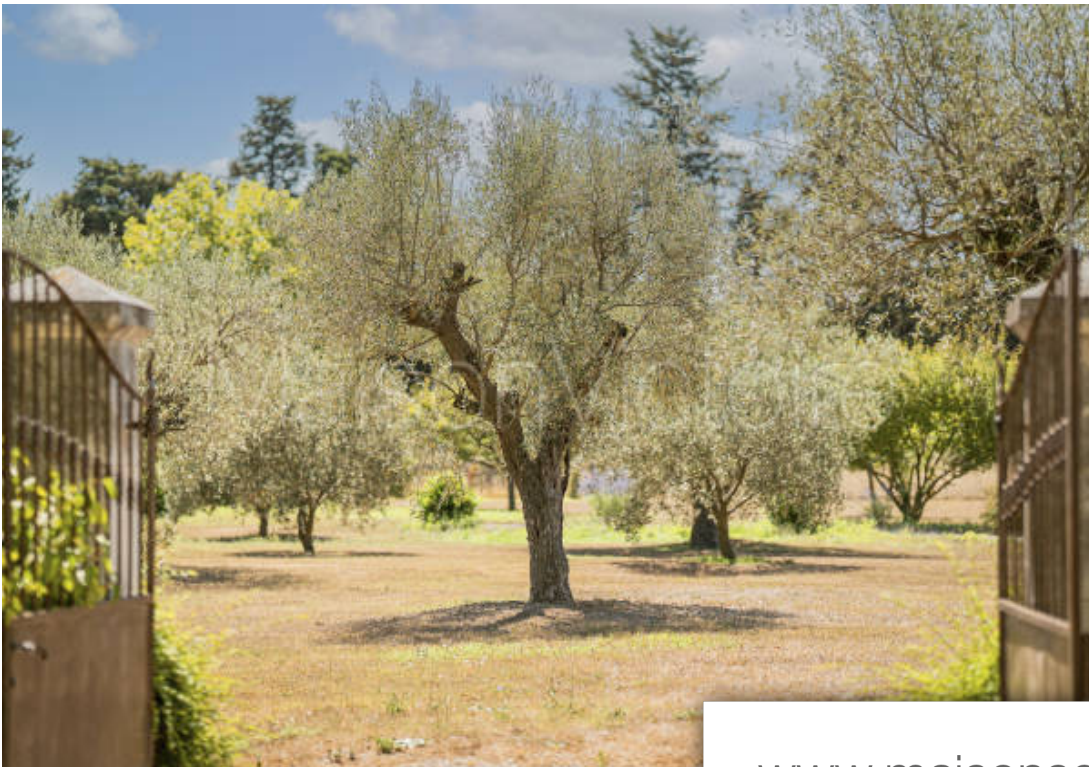

www.maisonsetappartements.fr