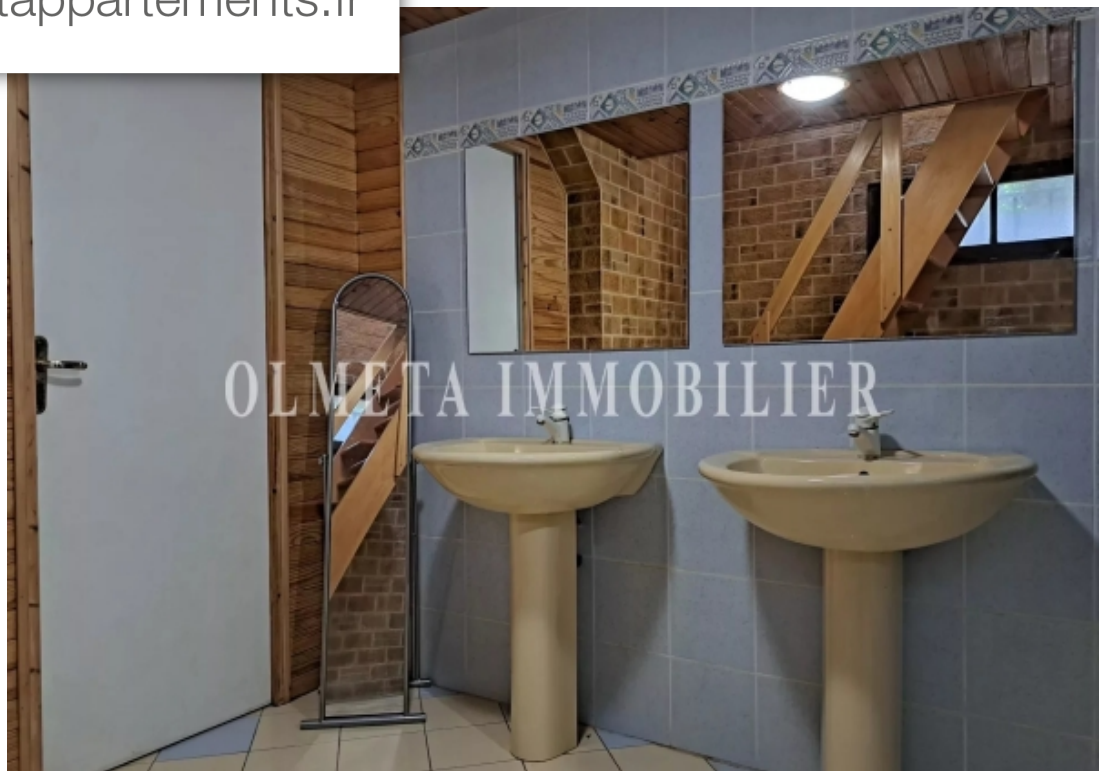

OLMETA IMMOBILIER