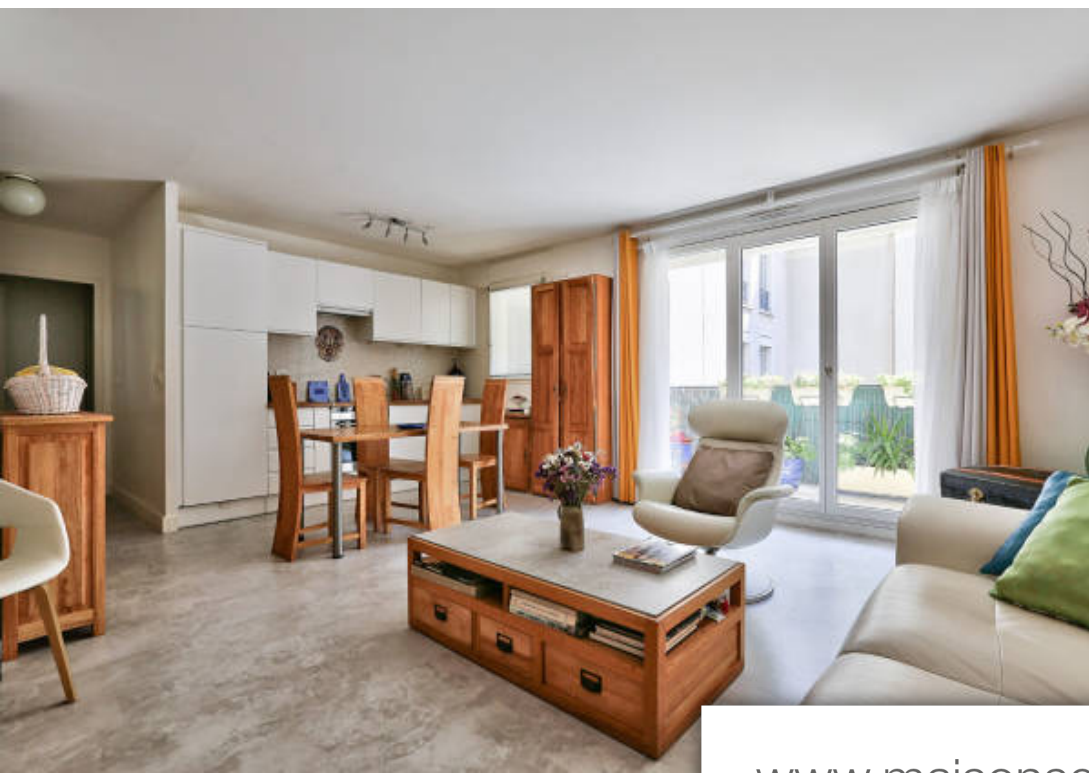

www.maisonsetappartements.fr