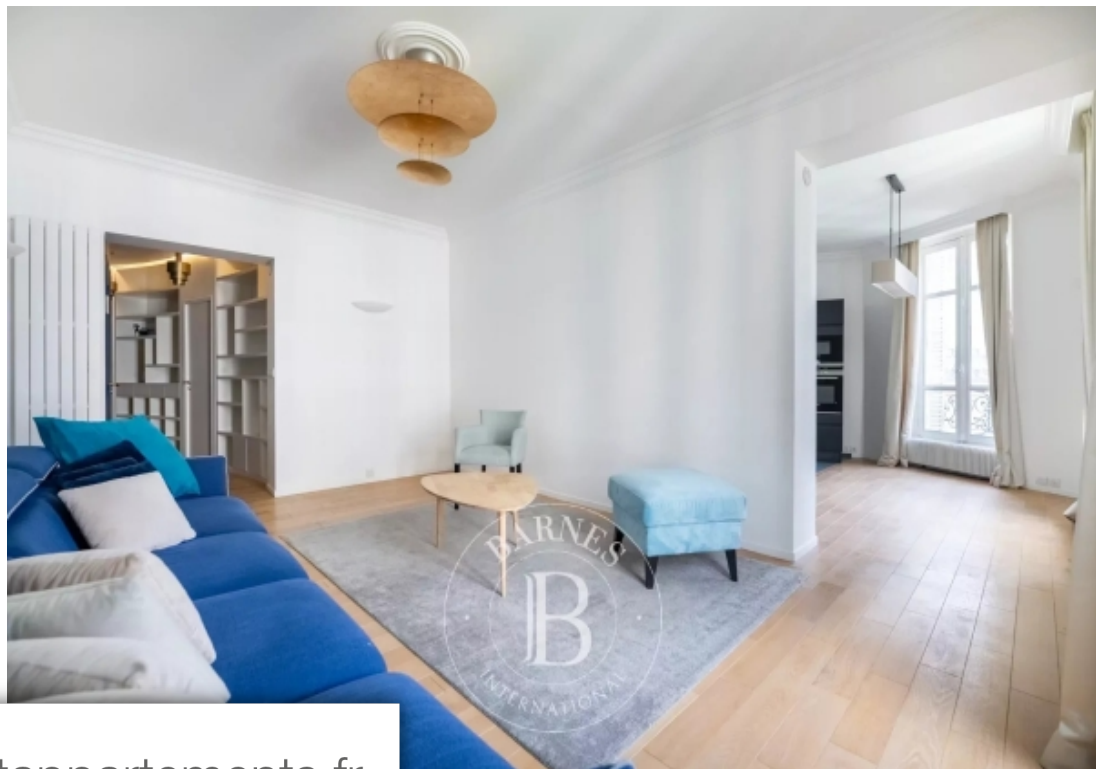

www.maisonsetappartements.fr