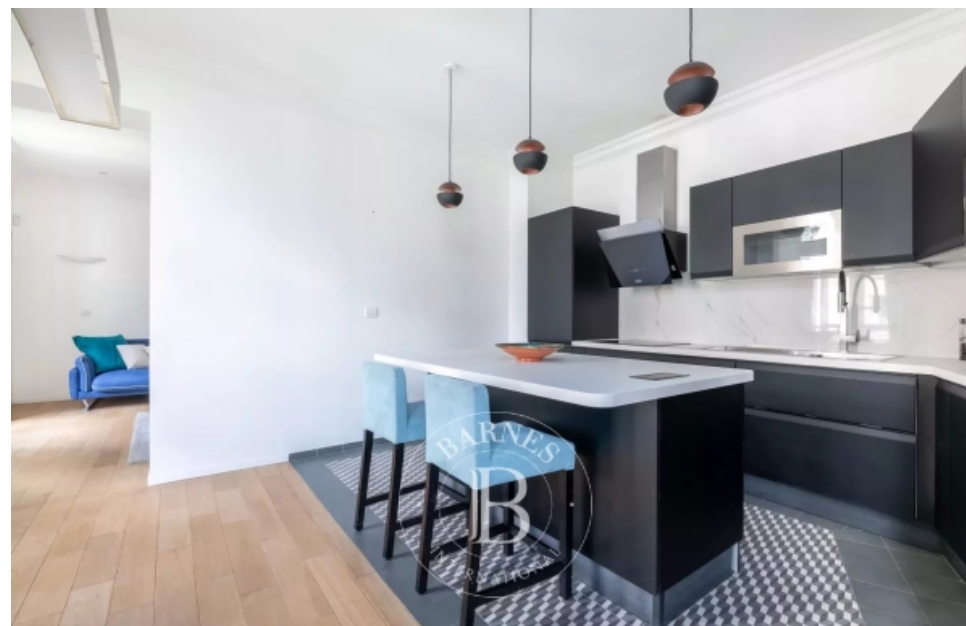

Situé au Cœur du quartier prisé de la muette, au 4ème étage par ascenseur d'un immeuble en pierre de taille de grand standing, sécurisé avec gardien, ce magnifique appartement se compose d'une entrée, d'un séjour, d'une cuisine / salle à manger entièrement meublée et équipée, de trois chambres, d'une salle de bains et d'une salle de douche. Proche des commerces et des transports, cet appartement lumineux bénéficie de beaux volumes, d'une rénovation récente avec des matériaux de qualité, et de nombreux rangements. Une cave complète ce bien. Honoraires à la charge du vendeur - nombre de lots dans ...

This magnificent apartment on the 4th floor of a high-end stone building with a concierge and a lift, in the heart of the sought-after la muette district, comprises an entrance hall, living room, fitted and equipped kitchen/dining room, three bedrooms, bathroom and shower room. Close to shops and transport services, this bright apartment with great volume has been recently renovated with high-quality materials and offers plenty of cupboard space. Cellar also included. Fees payable by the seller - number of lots in the building: 113- average amount of the share of charges €3,600/year - ...

BARNES PIED-A-TERRE PASSY-LA MUETTE

60 rue de Boulainvilliers - 75016 PARIS 16EME

[Contacter l'agence](#)

[Voir tous les biens de cette agence](#)