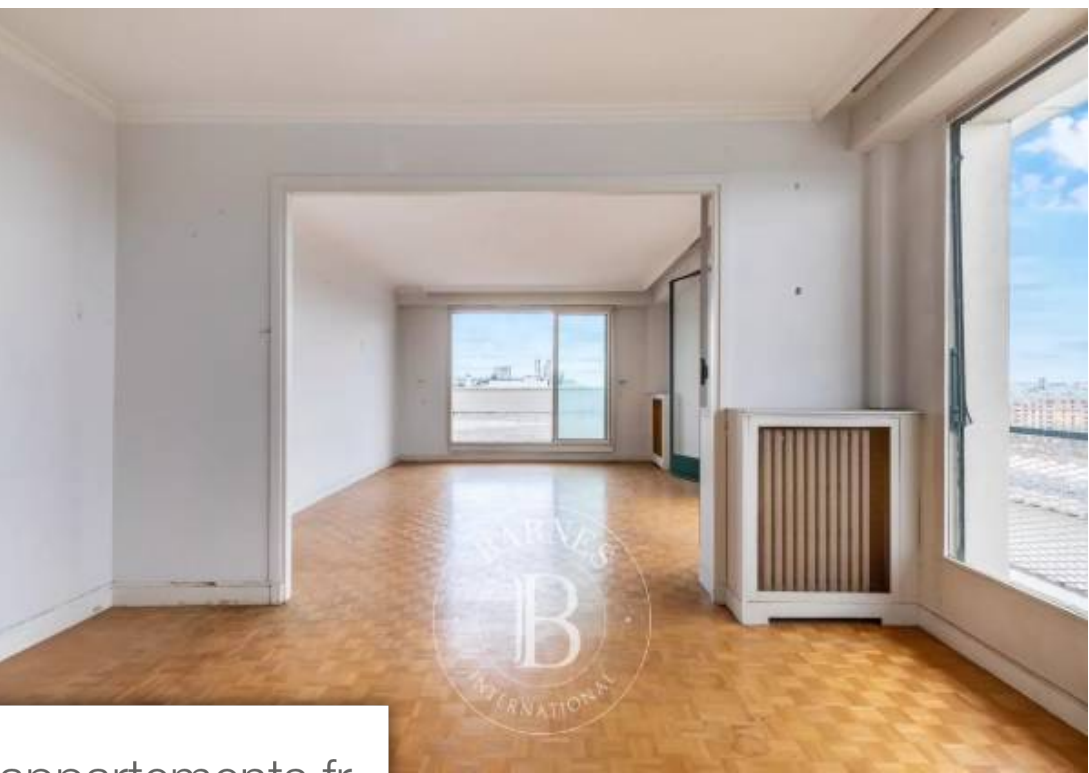

www.maisonsetappartements.fr