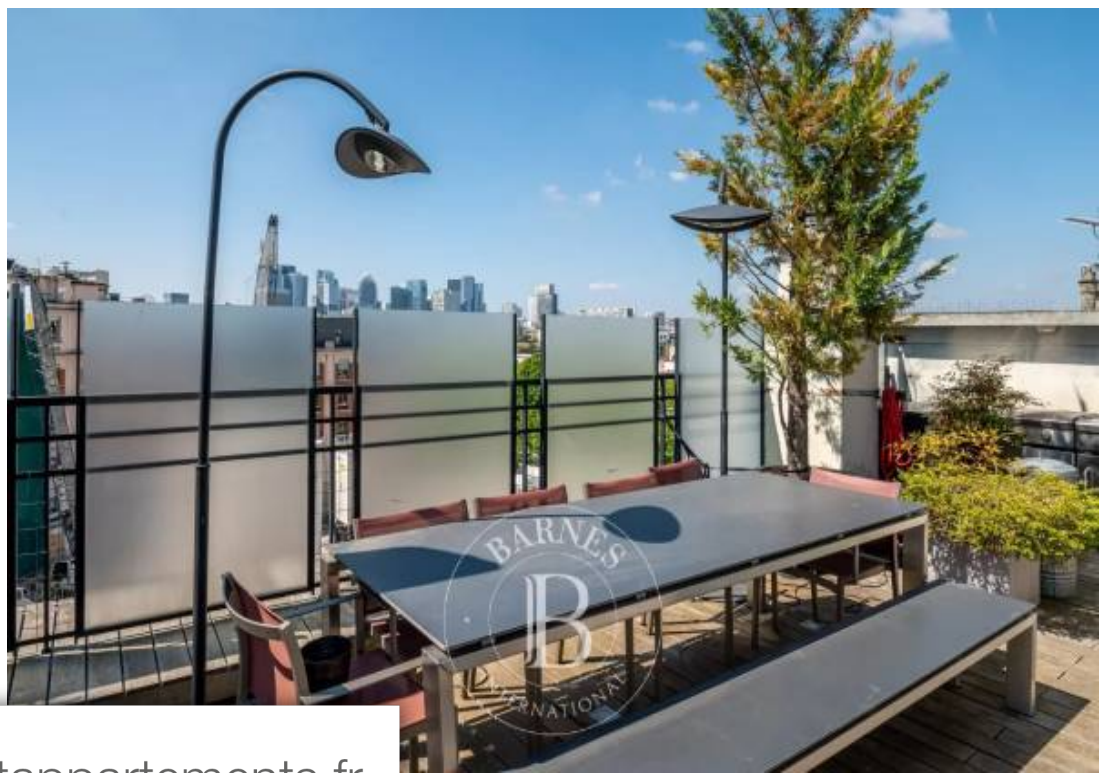

www.maisonsetappartements.fr