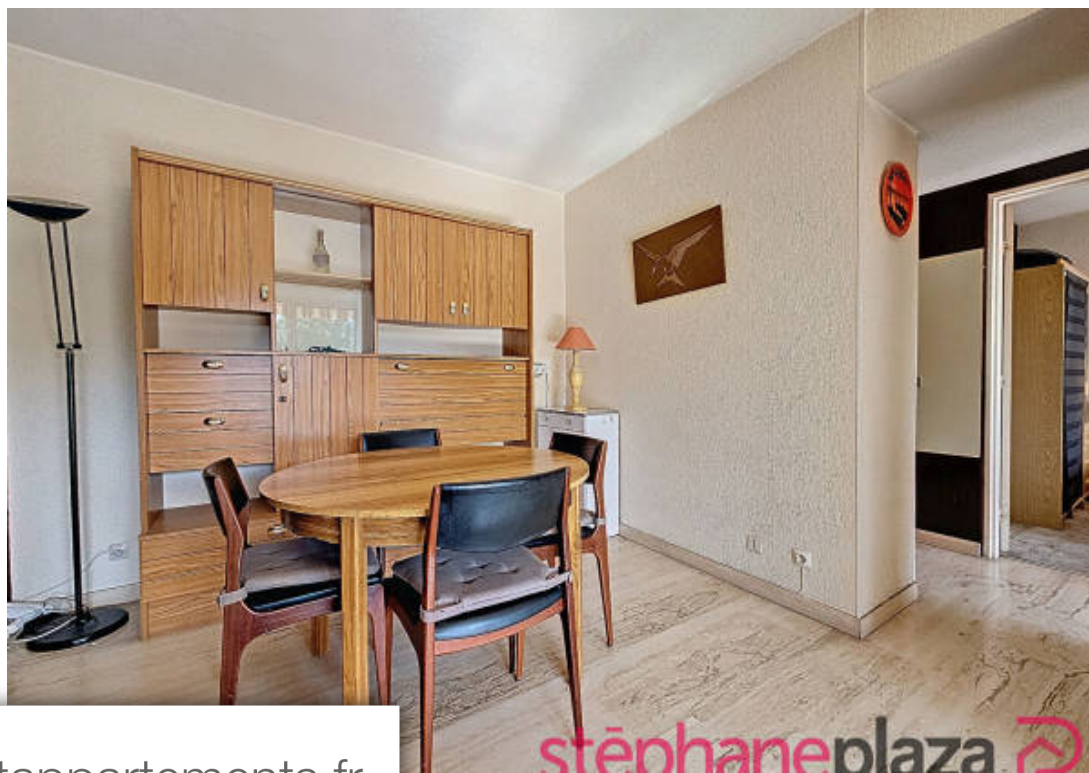

www.maisonsetappartements.fr