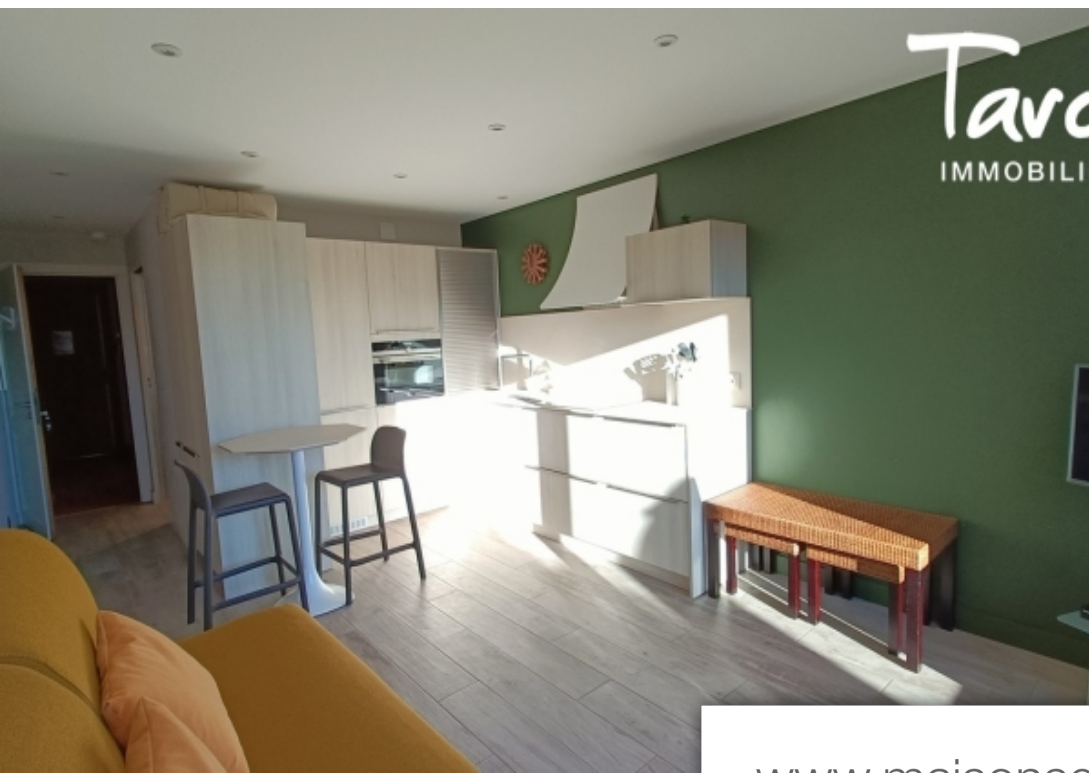

www.maisonsetappartements.fr