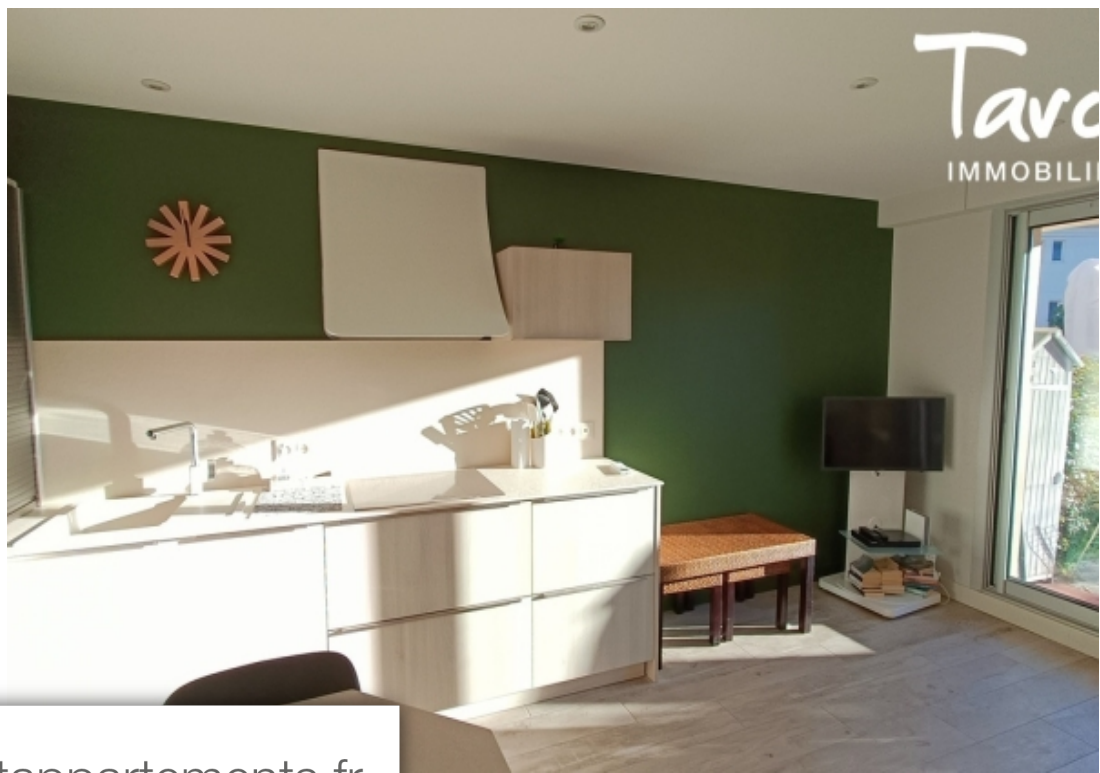

www.maisonsetappartements.fr