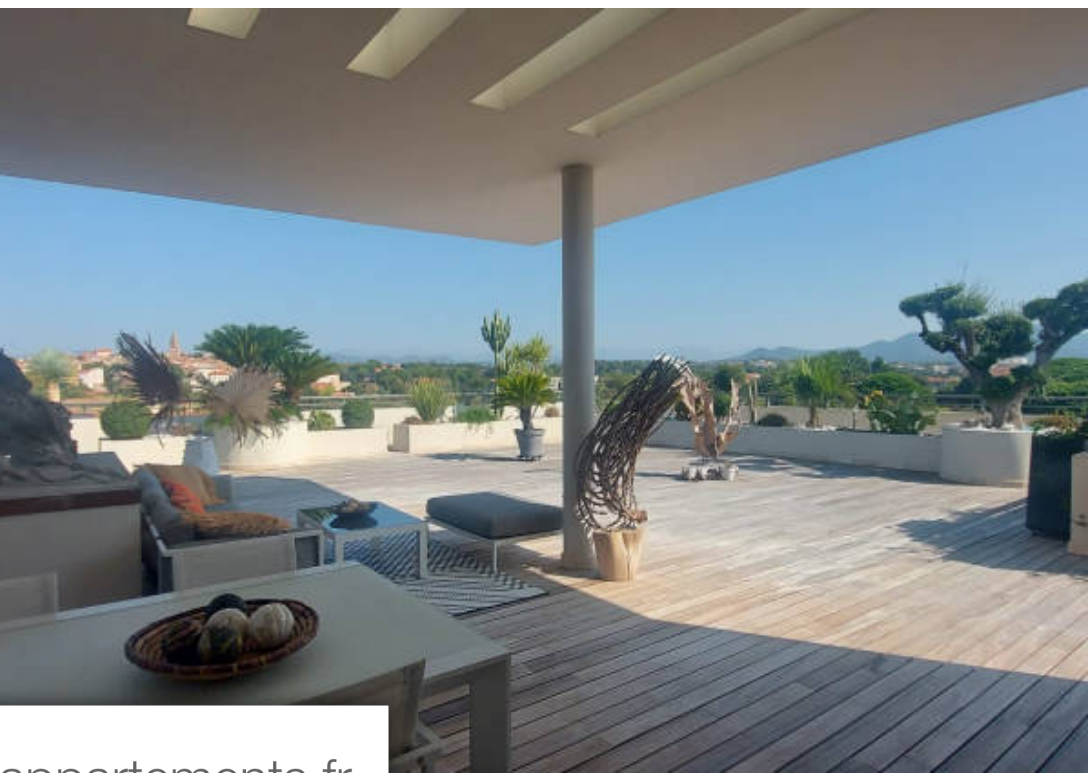

www.maisonsetappartements.fr