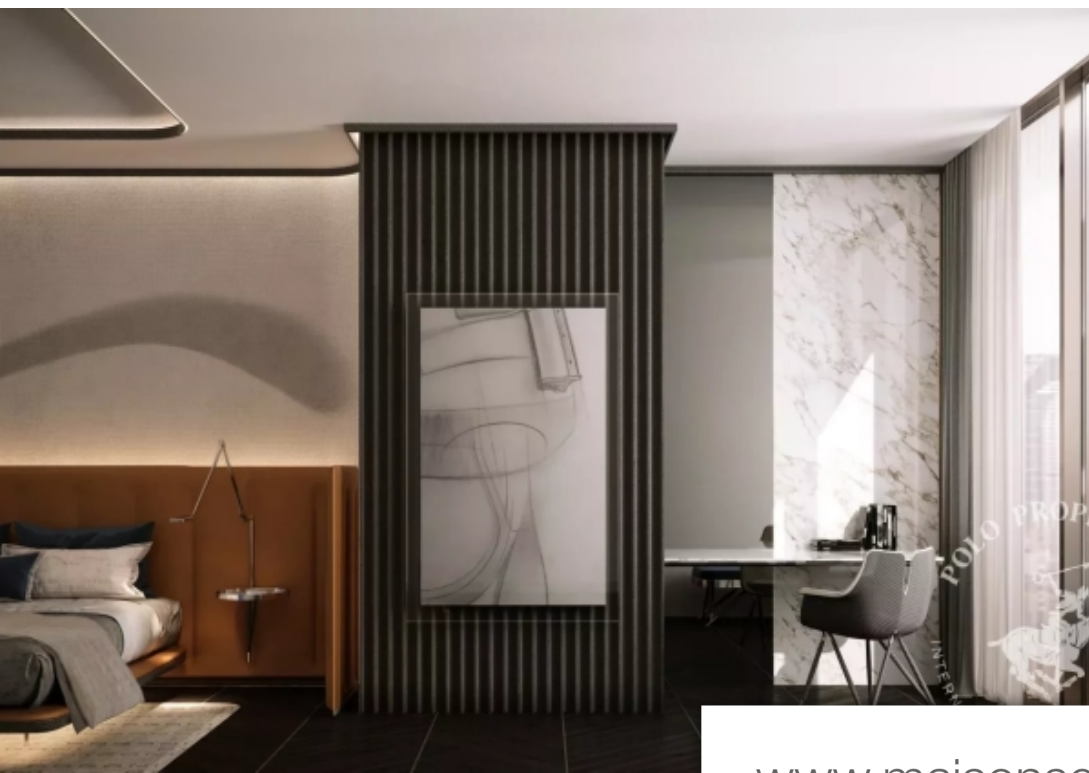

www.maisonsetappartements.fr