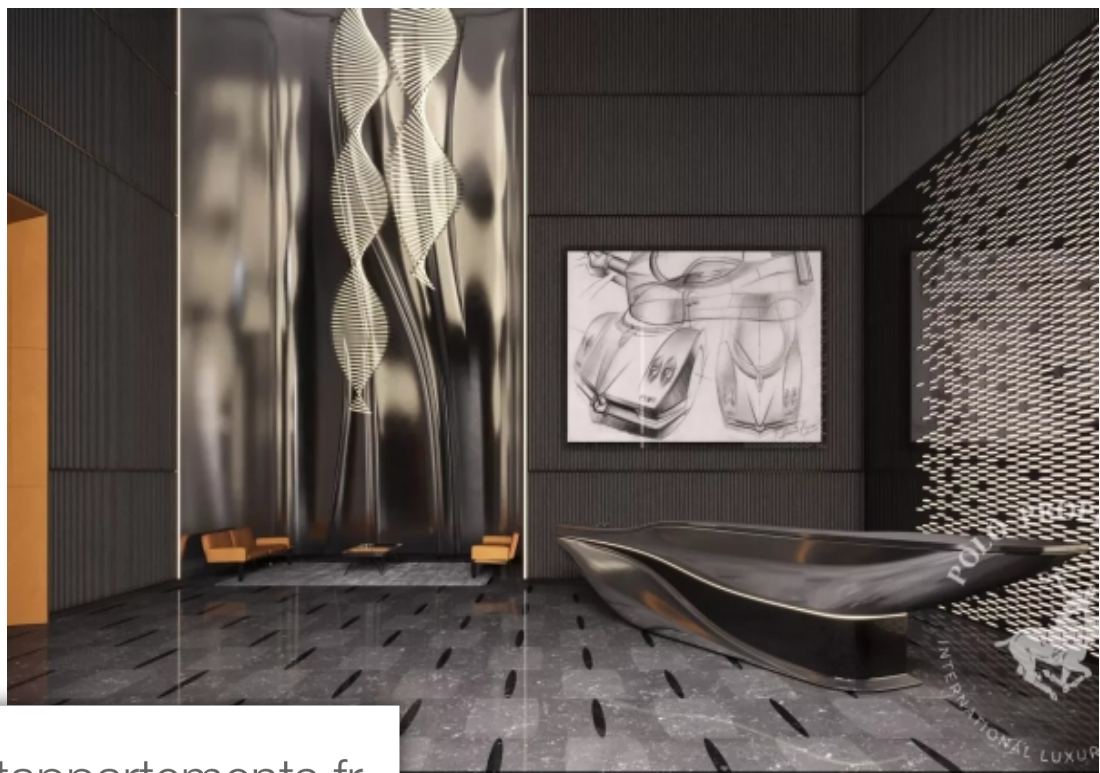

www.maisonsetappartements.fr