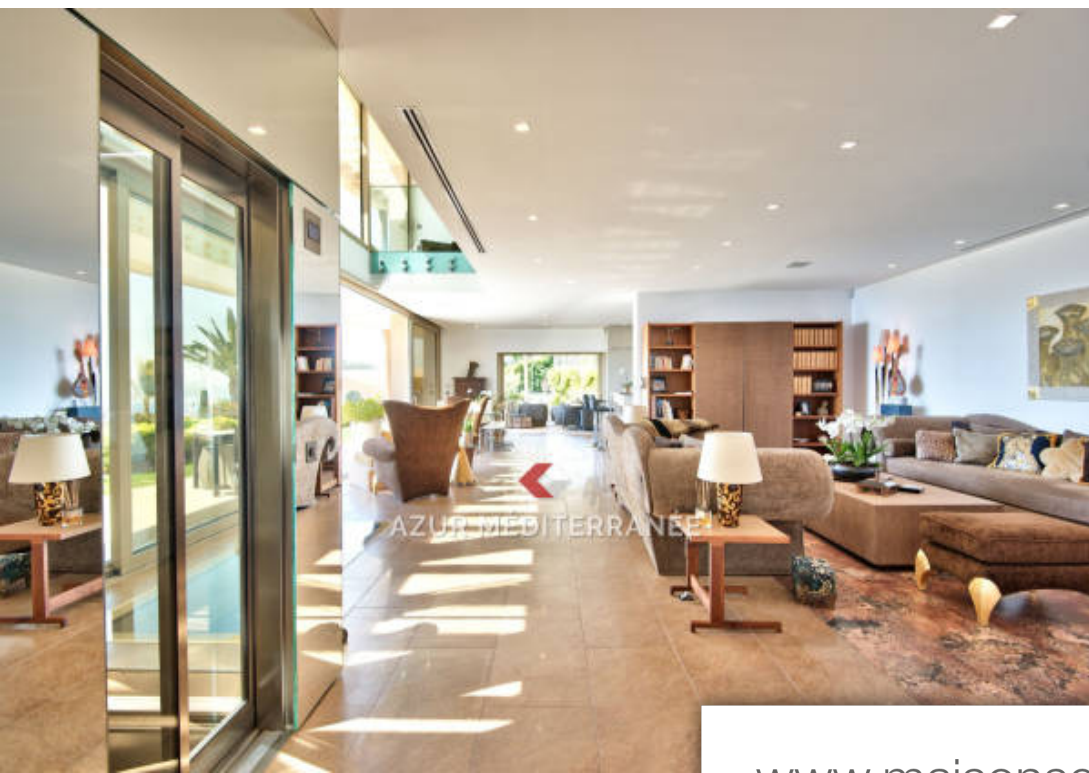

www.maisonsetappartements.fr