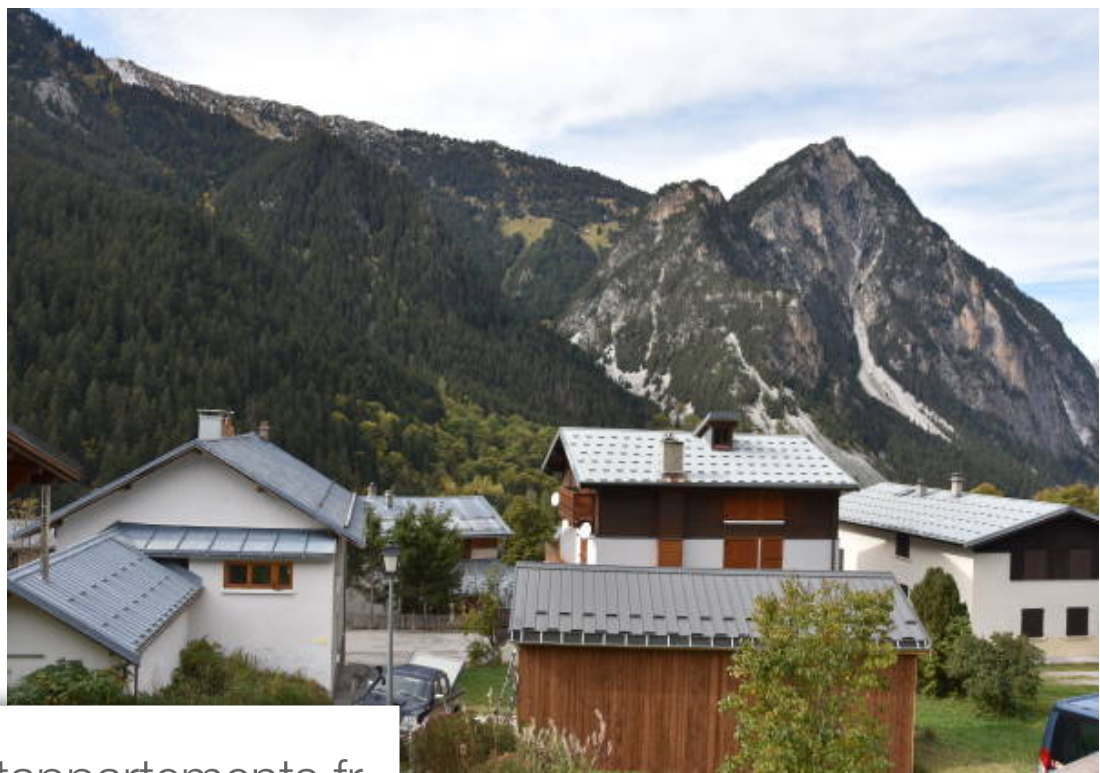

www.maisonsetappartements.fr