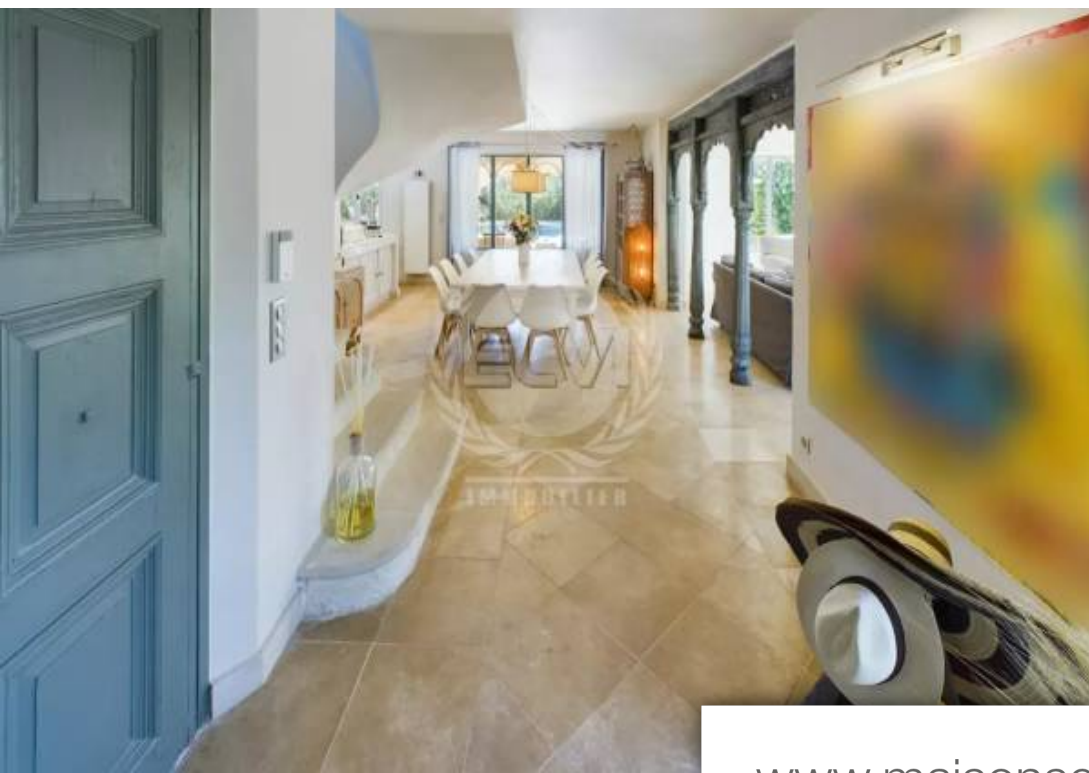

www.maisonsetappartements.fr