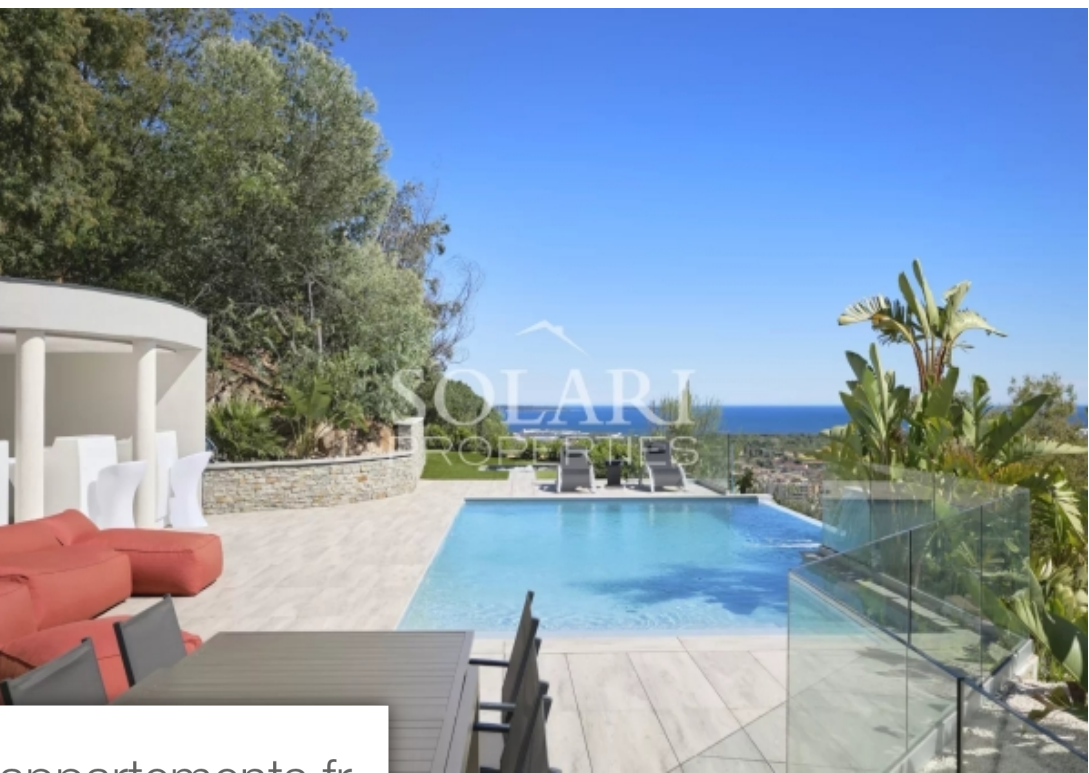

www.maisonsetappartements.fr