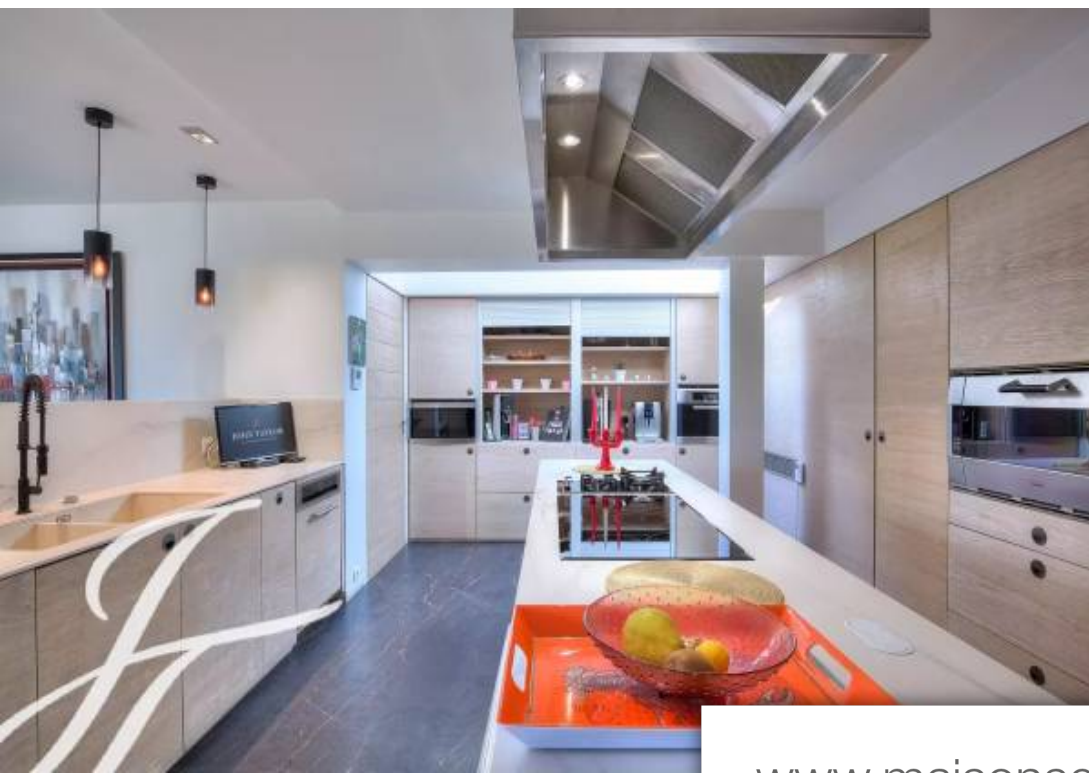

www.maisonsetappartements.fr