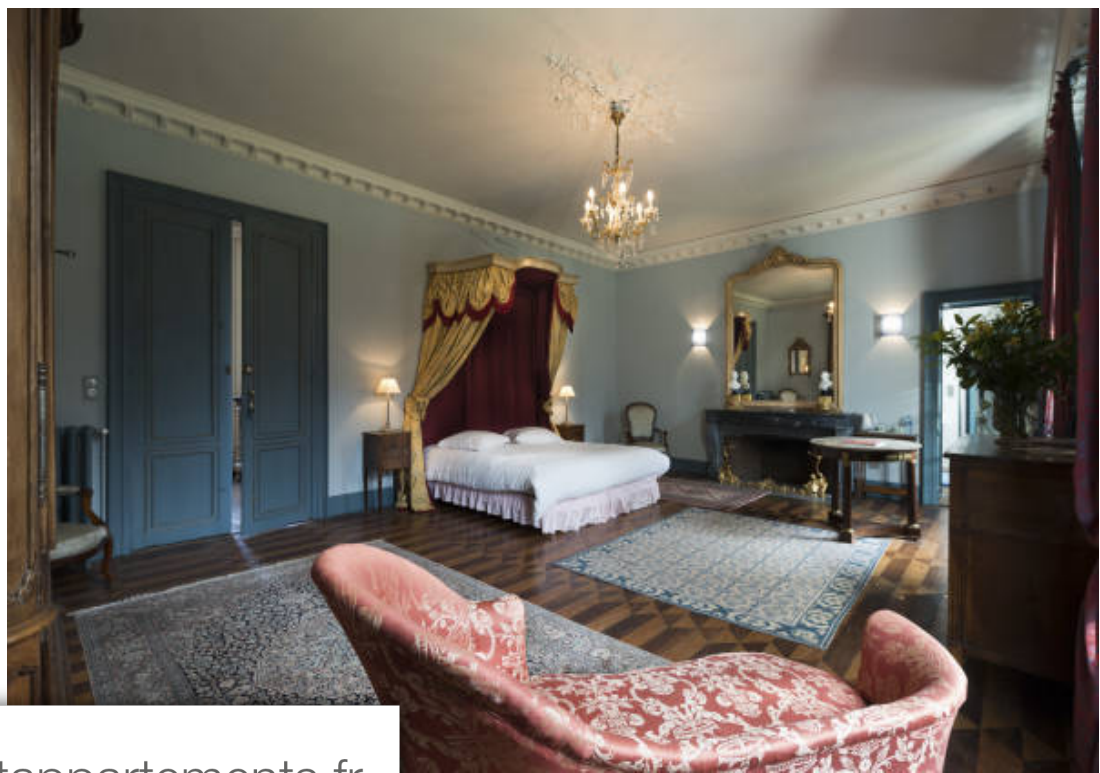

www.maisonsetappartements.fr