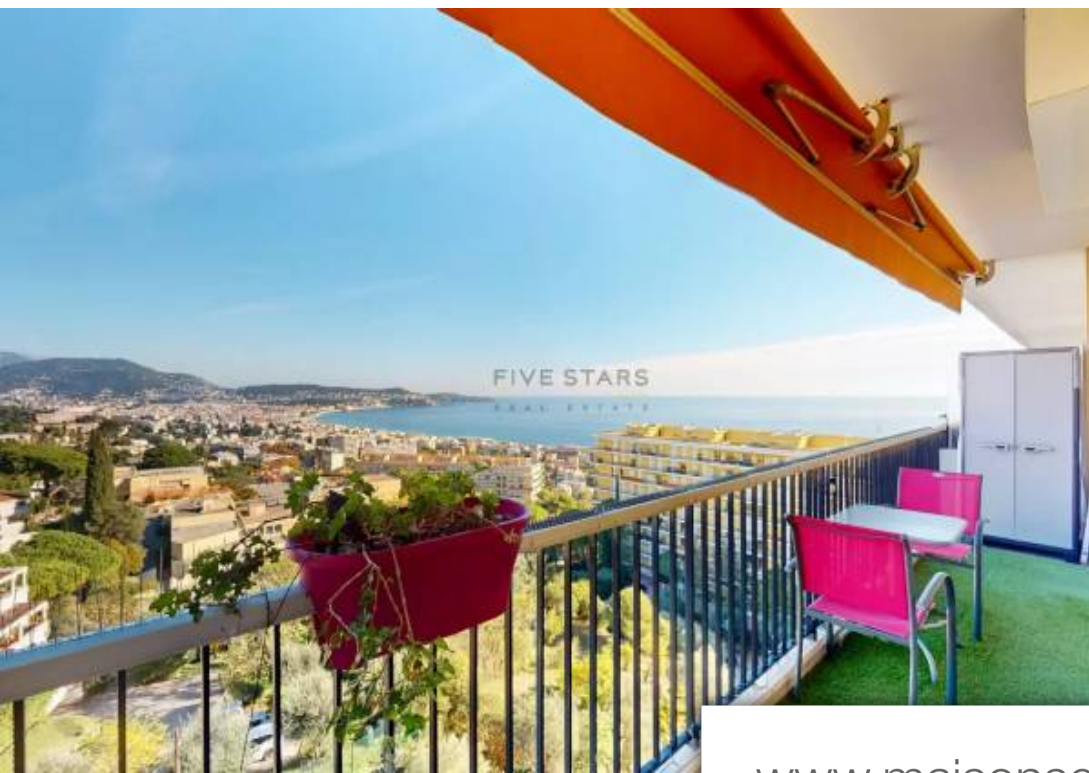

www.maisonsetappartements.fr