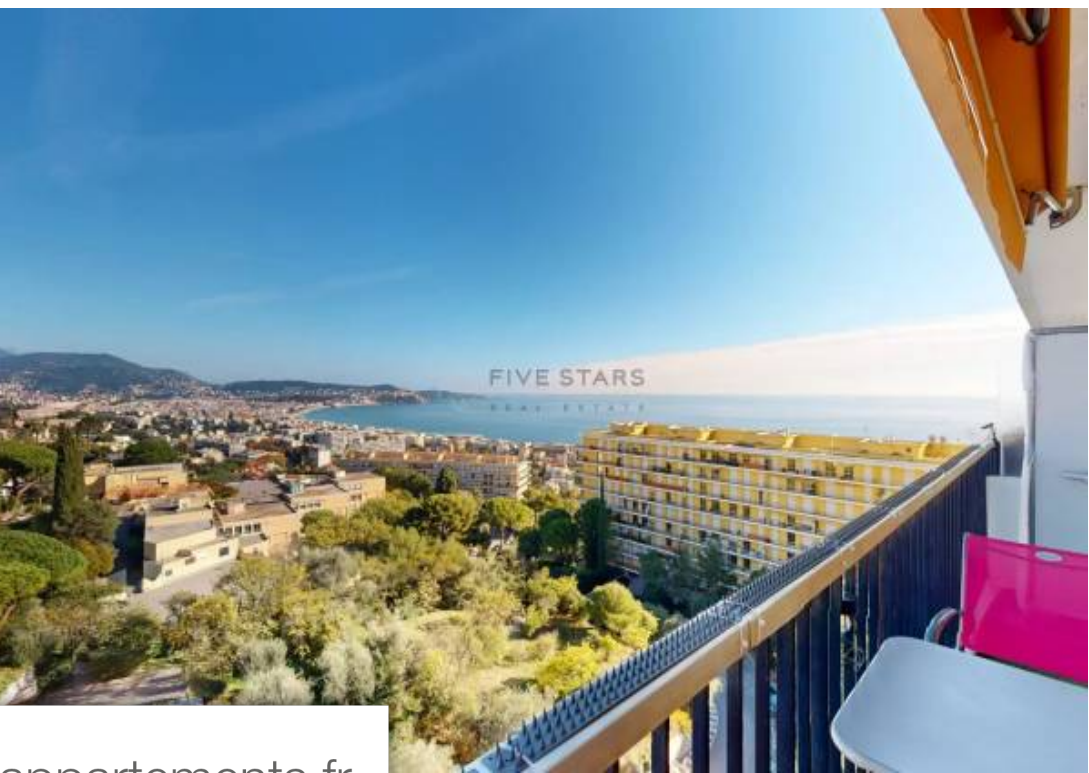

www.maisonsetappartements.fr