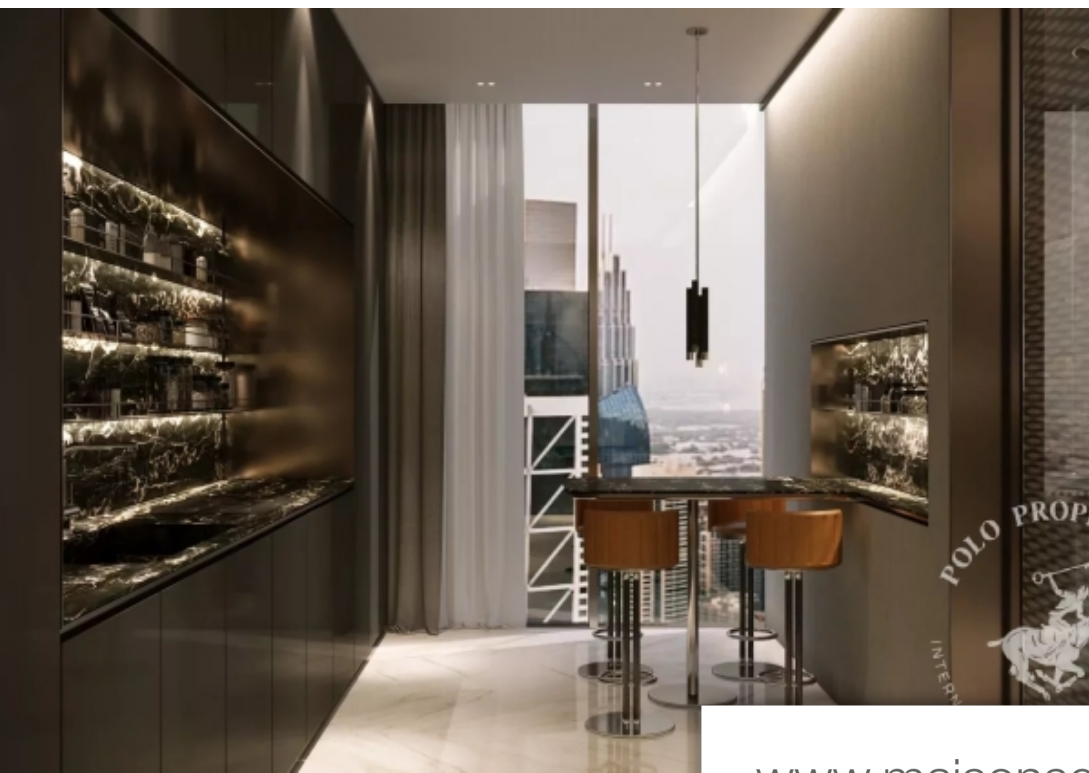

www.maisonsetappartements.fr