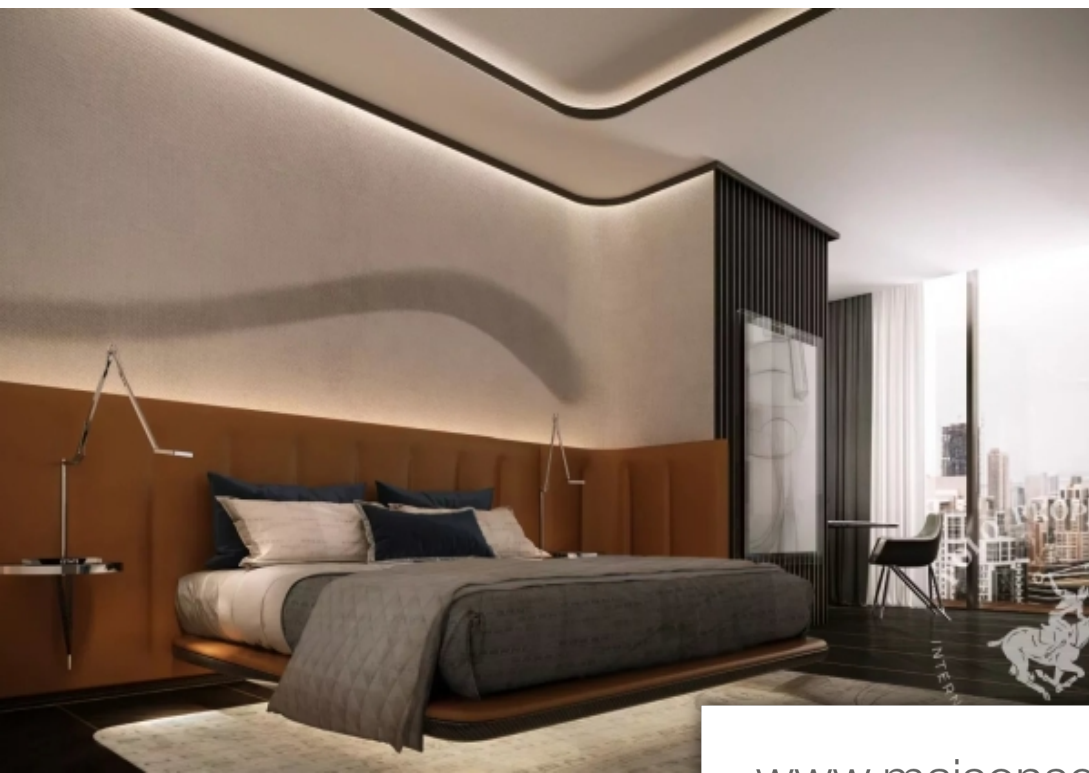

www.maisonsetappartements.fr