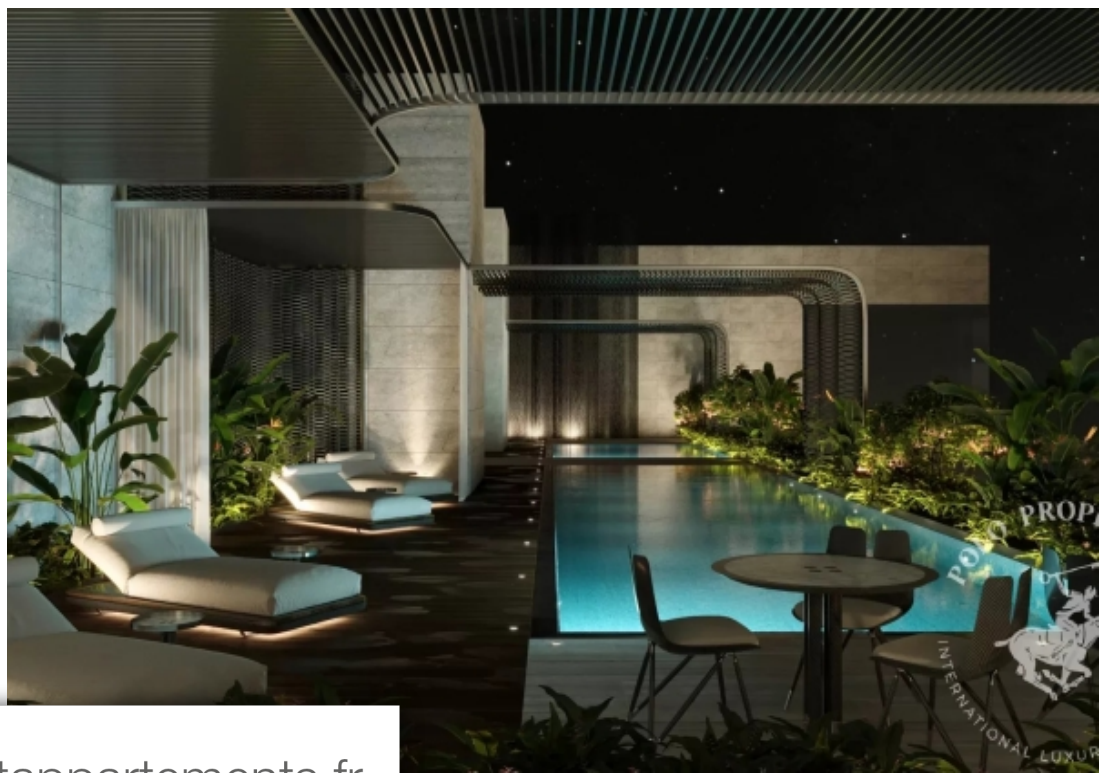

www.maisonsetappartements.fr