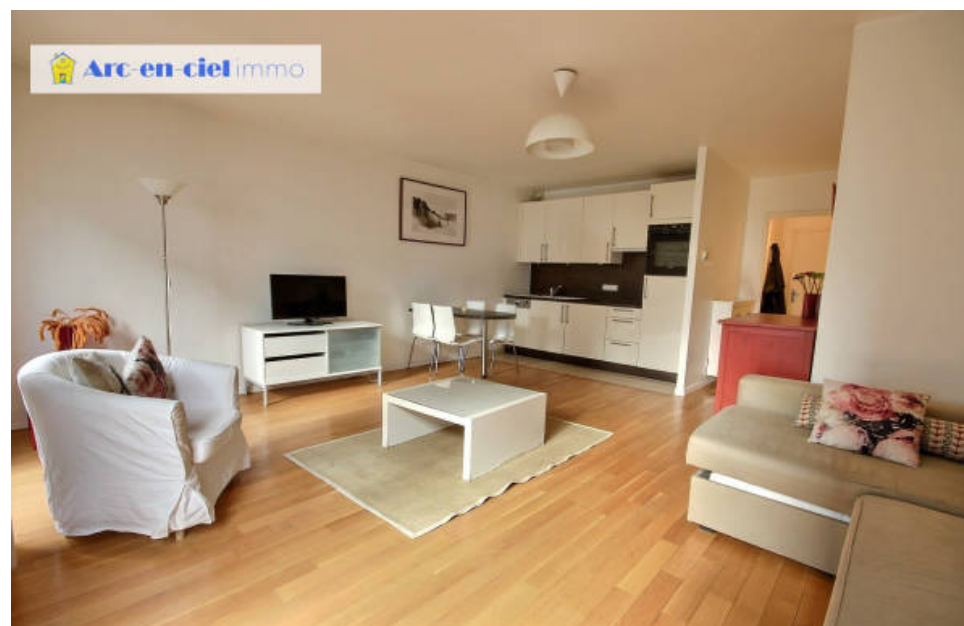

Proche Métro billancourt, rue marcel bontemps, quartier rives de seine, dans bon immeuble de standing 2009 au 3ème étage avec ascenseur, loué meublé spacieux studio de 38,26m2 habitable, pièce principale de 29. 70m2 avec beau parquet et 2 fenêtres double vitrage avec volets roulants électriques, très belle espace cuisine de qualité équipé, entré avec porte blindé et placard, belle salle de bains et wc. En parfait état. Très ensoleillé sud-ouest, vue agréable sur rue calme. Chauffage et eau chaude collectifs inclus dans les charges. Place de parking incluse. Nouveau dpe classe d'énergie C ...

Near metro billancourt, rue marcel bontemps, rives de seine district, in good luxury building 2009 on the 3rd floor with elevator, rented spacious furnished studio of 38. 26m2 of living space, main room of 29. 70m2 with beautiful parquet flooring and 2 double-glazed windows with shutters electric rolling wheels, very beautiful quality equipped kitchen area, entrance with armored door and cupboard, beautiful bathroom and toilet. In perfect condition. Very sunny south-west, pleasant view of quiet street. Collective heating and hot water included in charges. Parking space included. New dpe ...

ARC EN CIEL IMMO

37 RUE DES BLANCS MANTEAUX - 75004 PARIS 4EME

[Contacter l'agence](#)

[Voir tous les biens de cette agence](#)