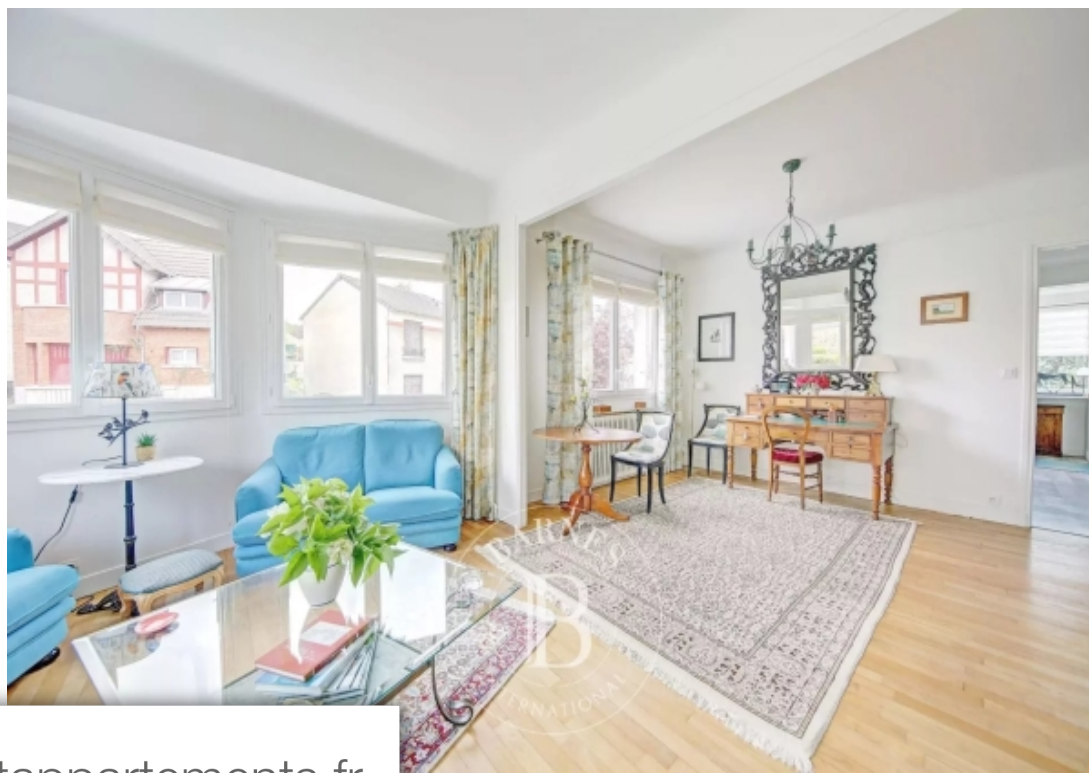

www.maisonsetappartements.fr