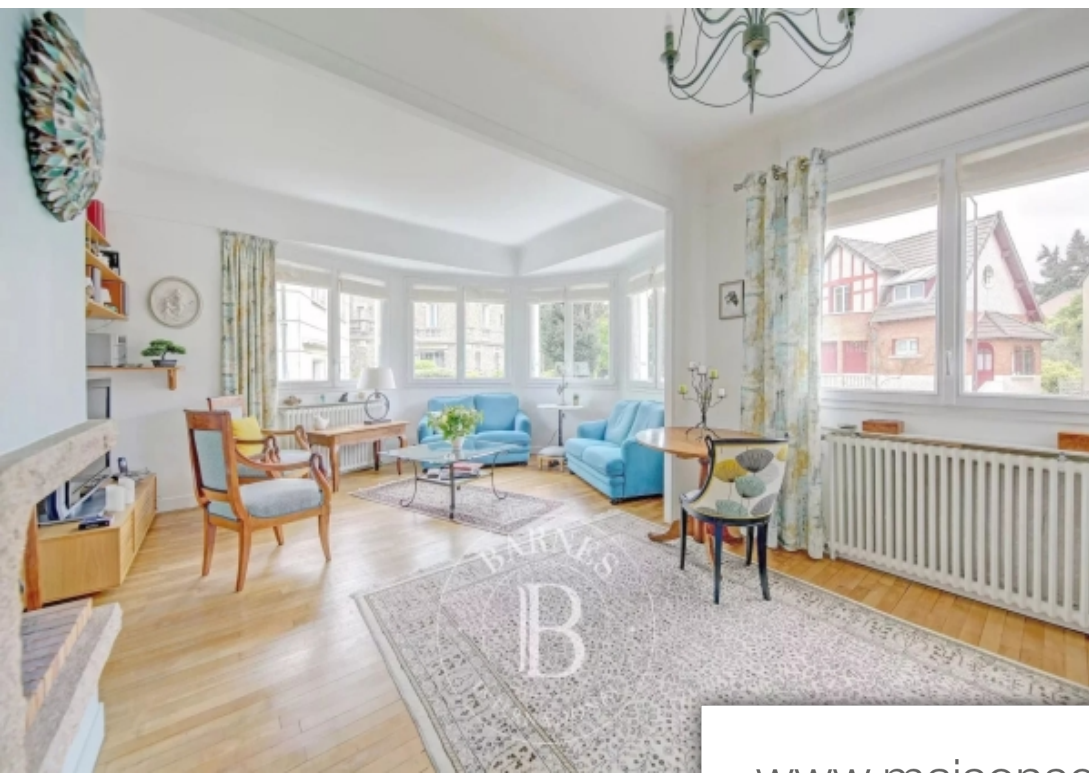

www.maisonsetappartements.fr