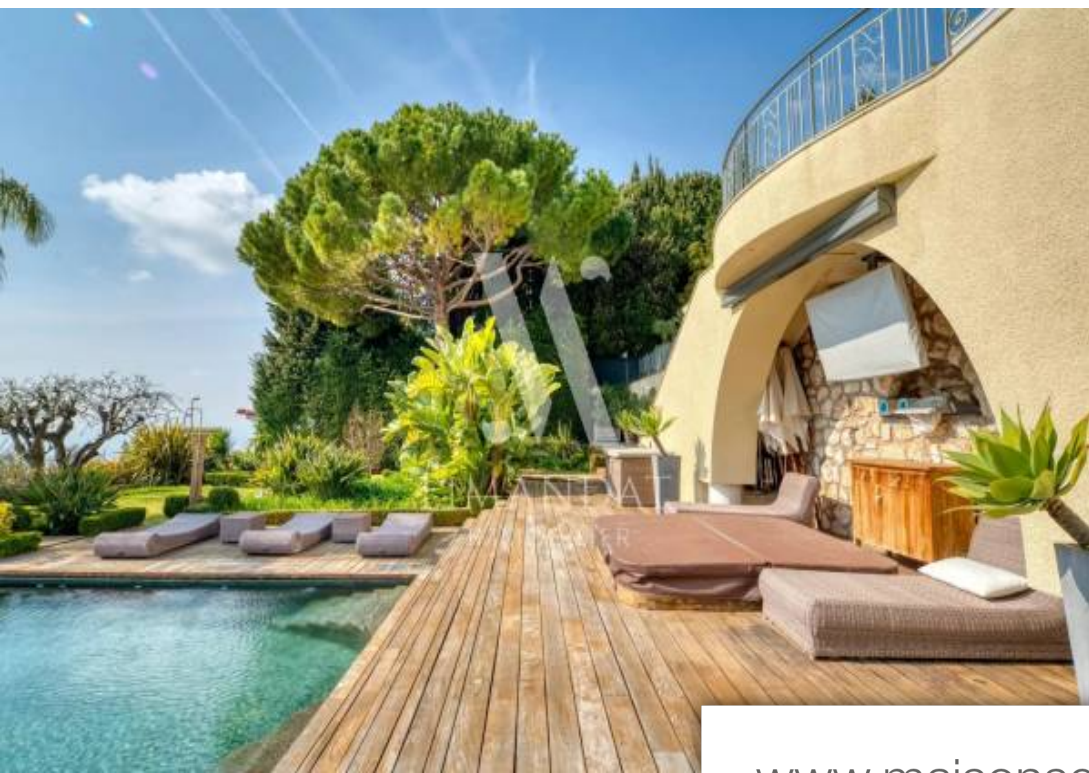

www.maisonsetappartements.fr