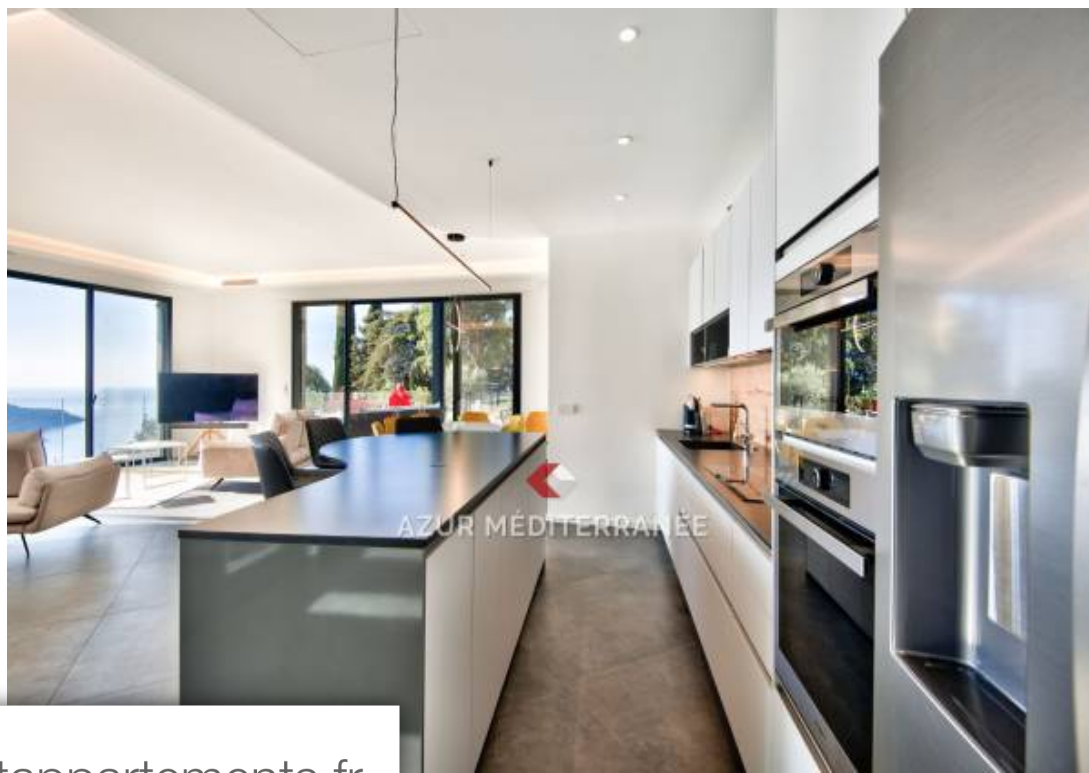

www.maisonsetappartements.fr