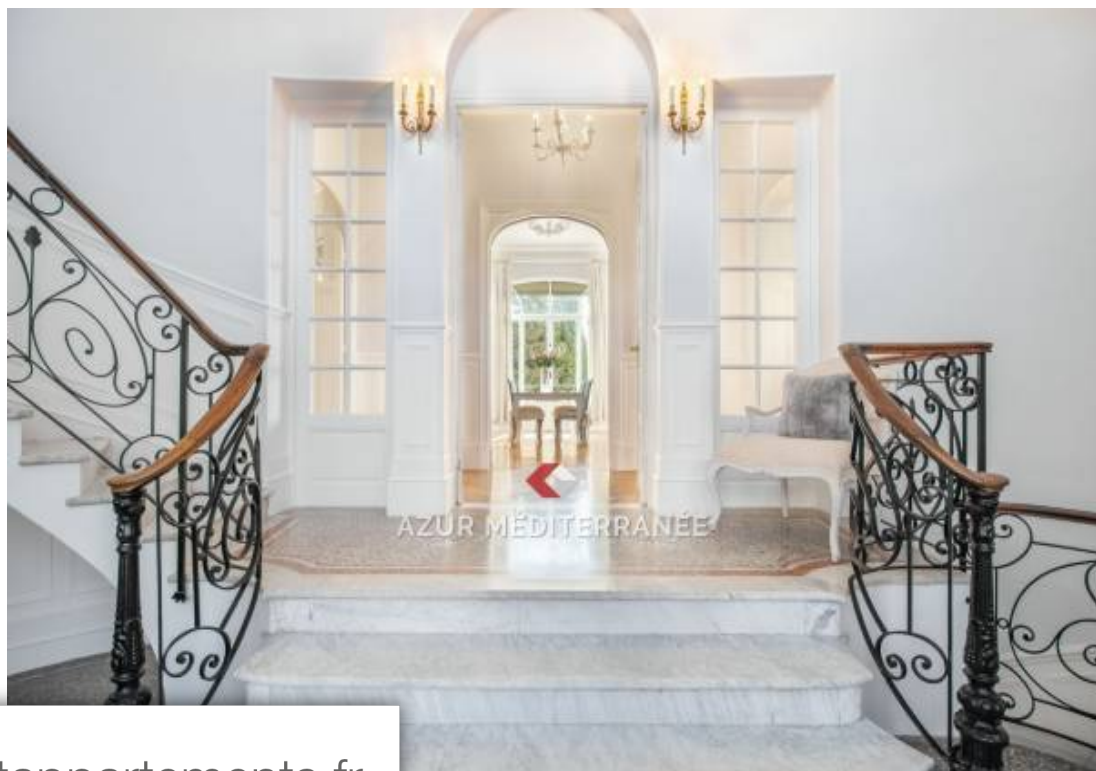

www.maisonsetappartements.fr