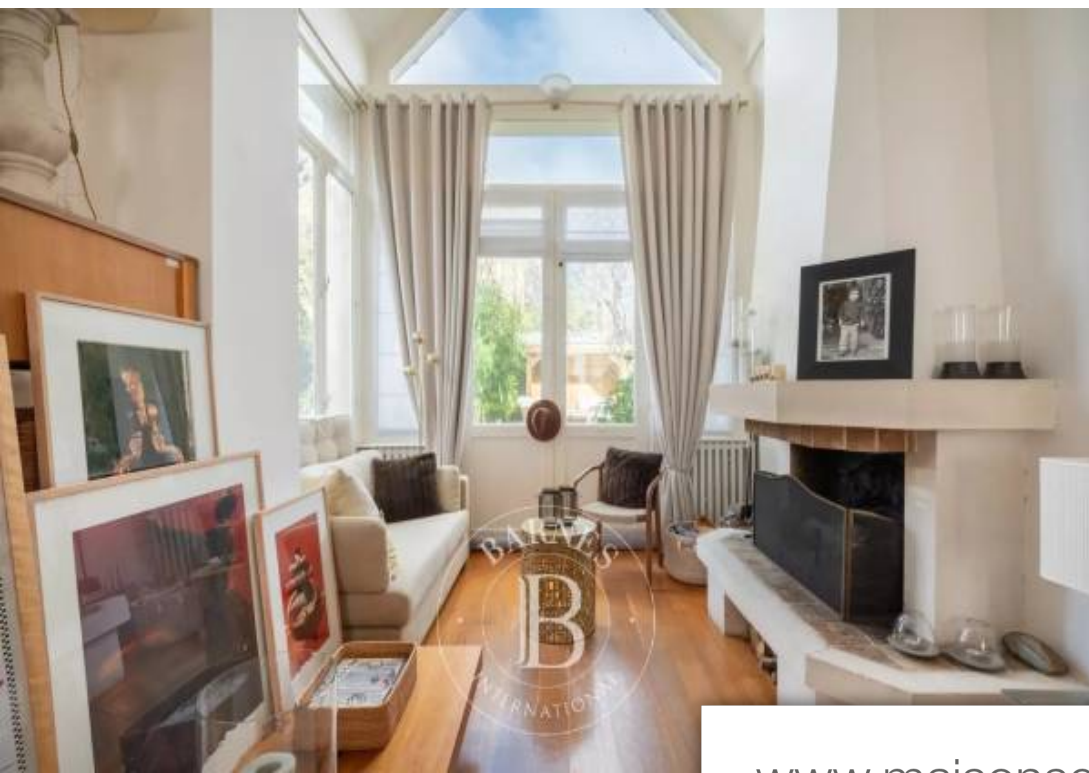

www.maisonsetappartements.fr