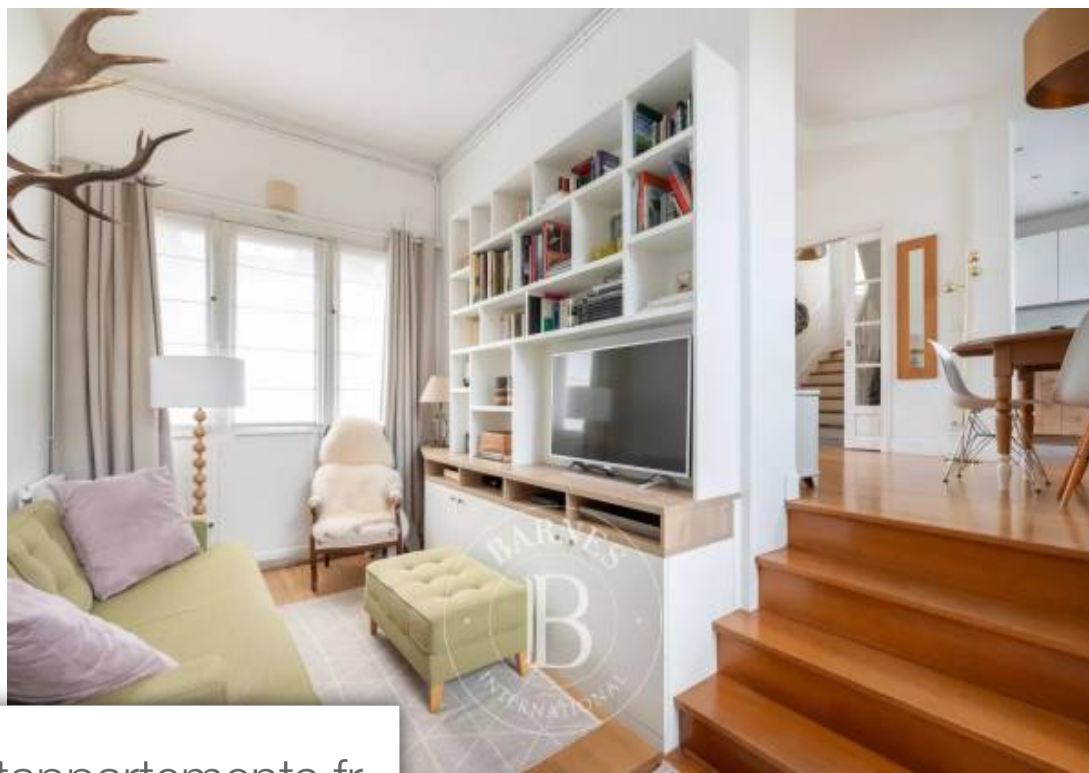

www.maisonsetappartements.fr