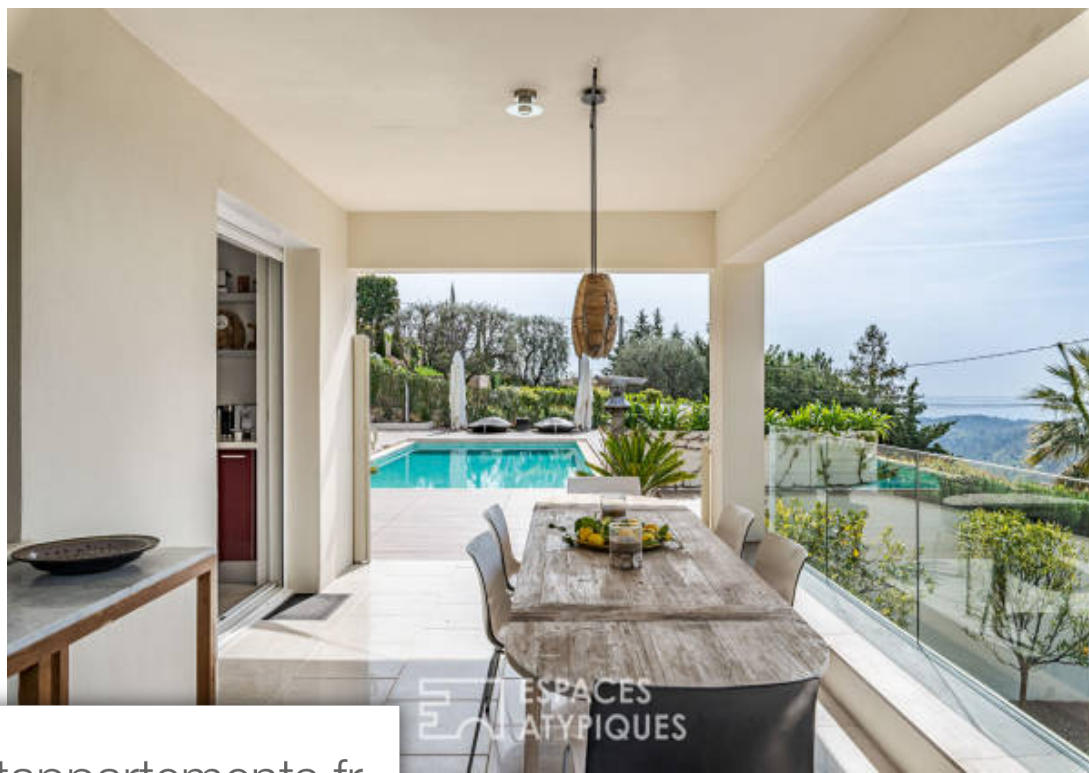

www.maisonsetappartements.fr