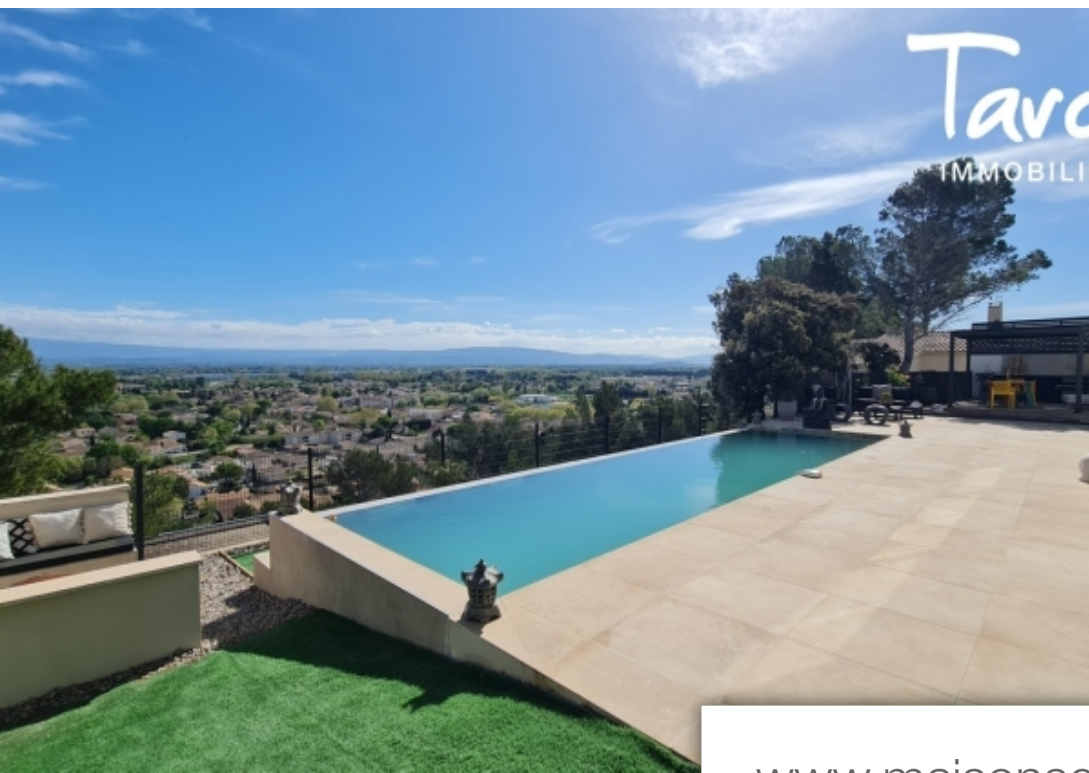

Tavo
IMMOBILI

Tavo
IMMOBILI

www.maisonsetappartements.fr

Tavo
IMMOBILI

Tavo
IMMOBILI