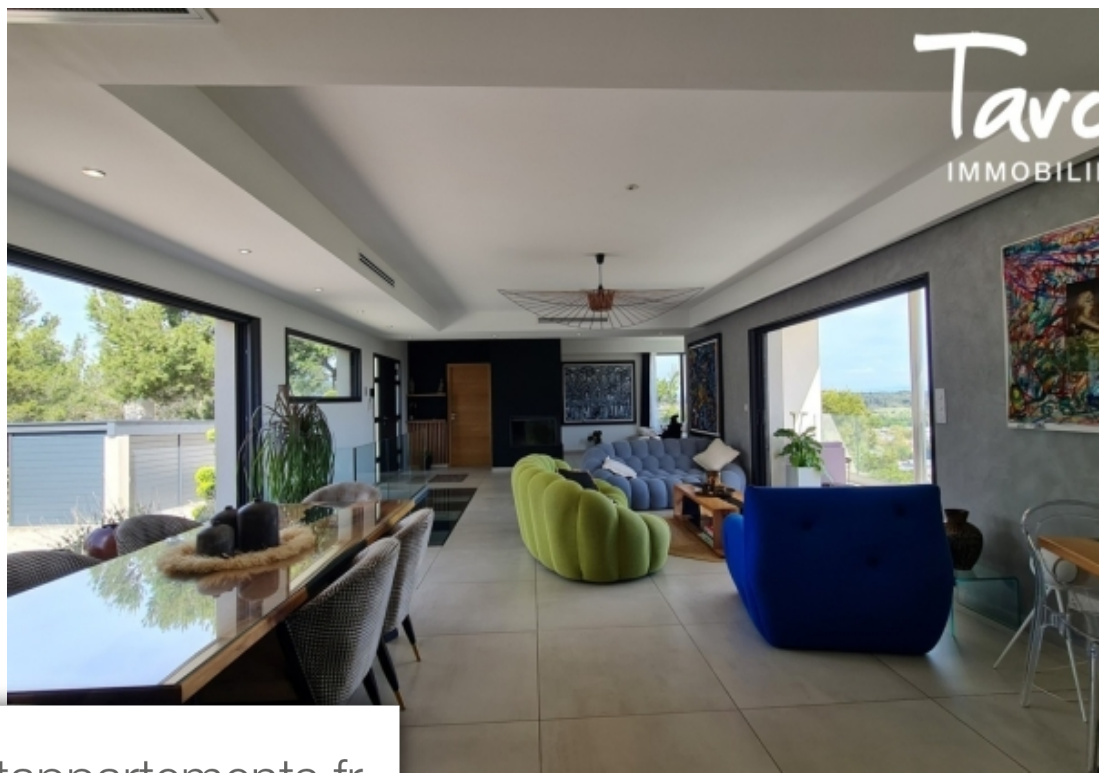

Tavo
IMMOBILI