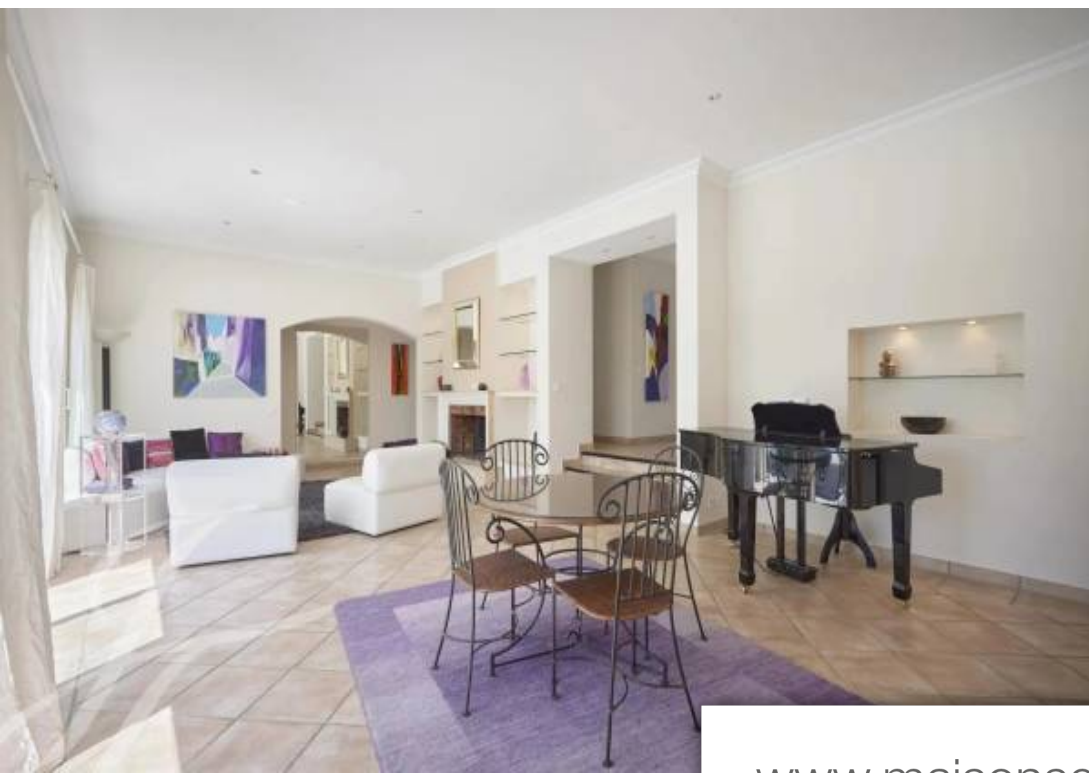

www.maisonsetappartements.fr