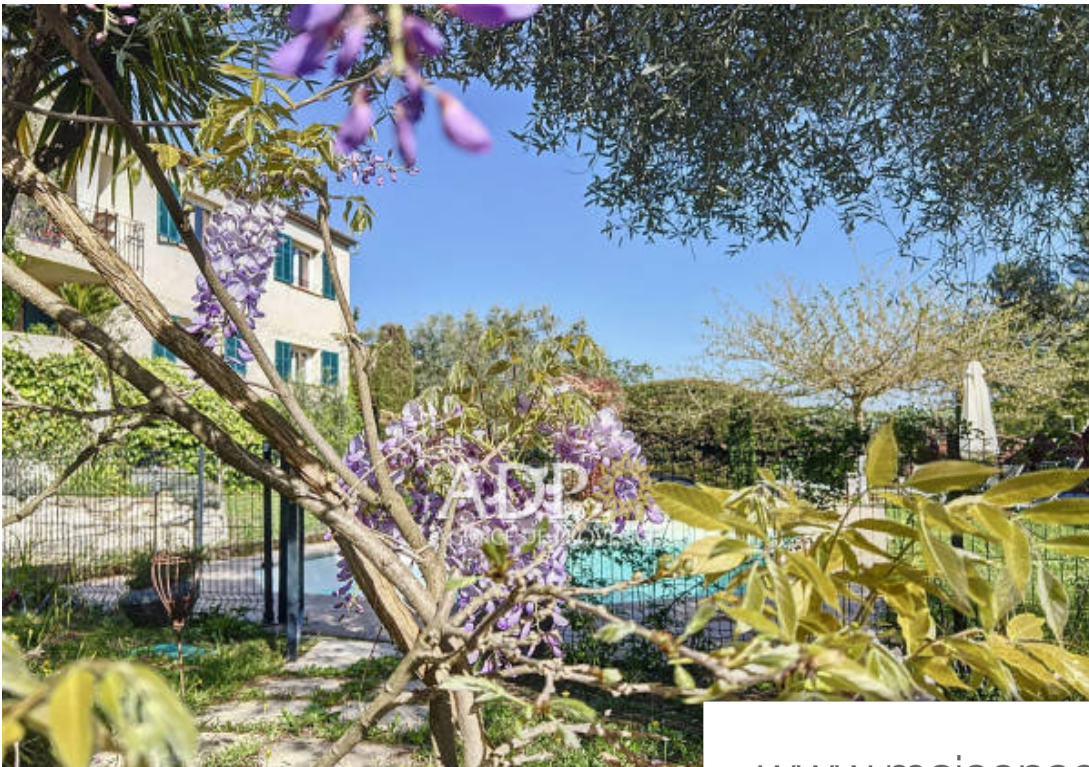

www.maisonsetappartements.fr