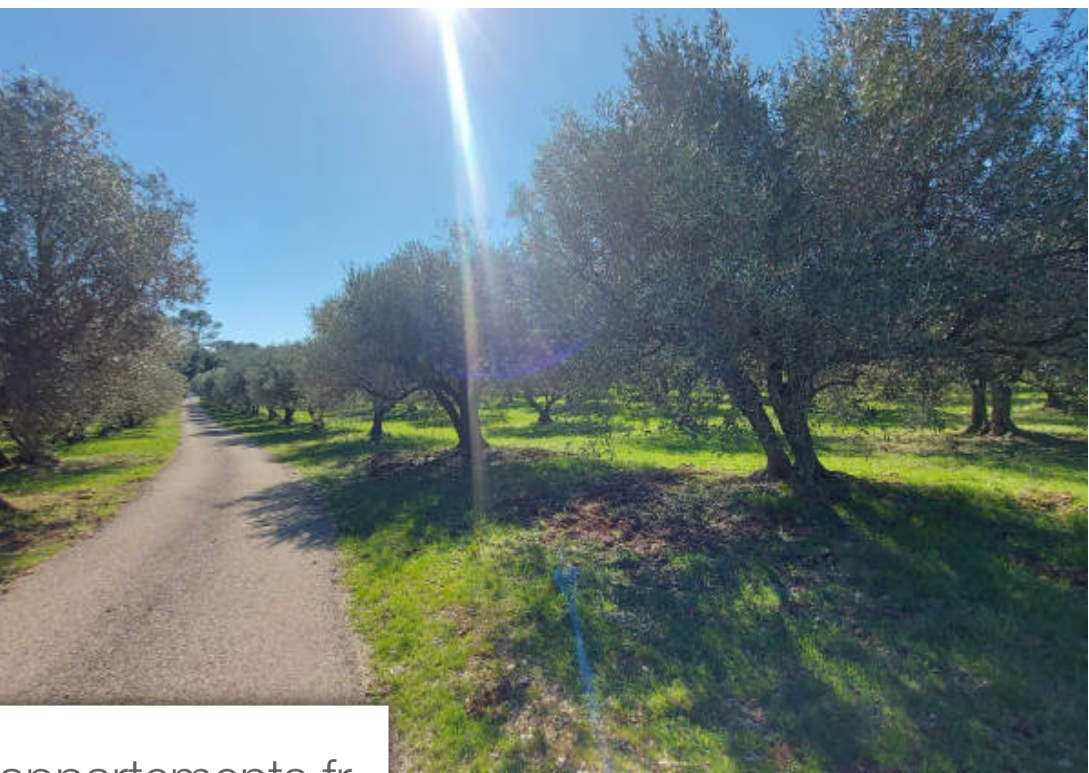

www.maisonsetappartements.fr