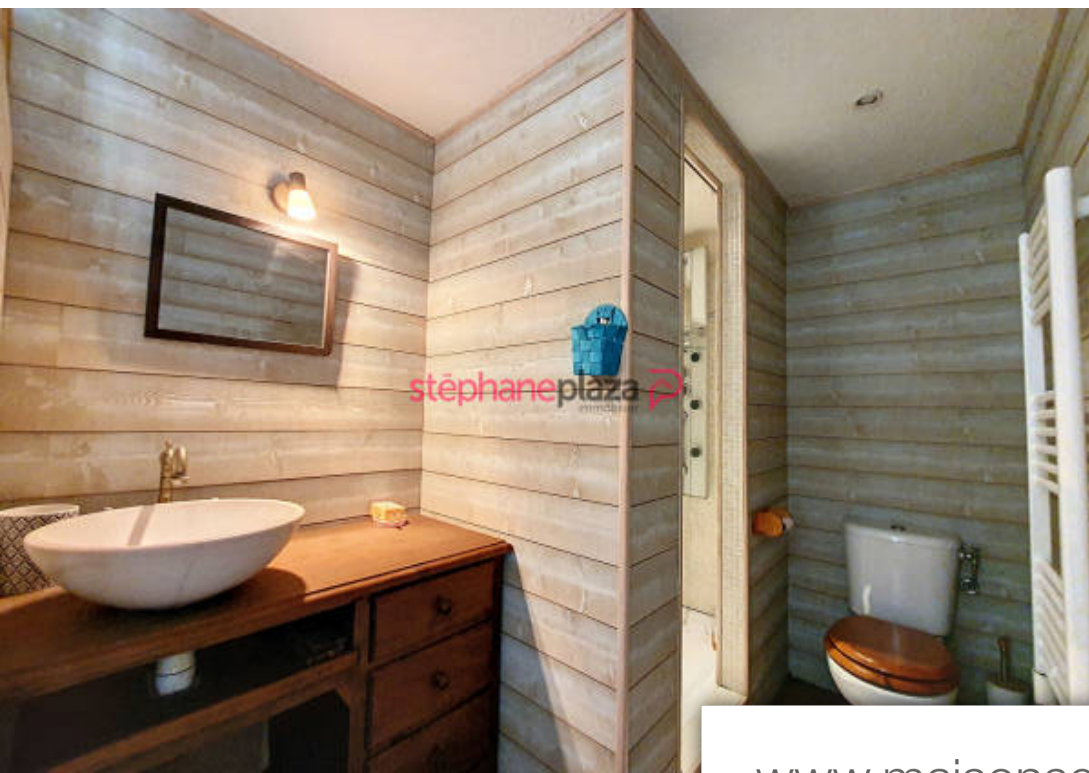

www.maisonsetappartements.fr