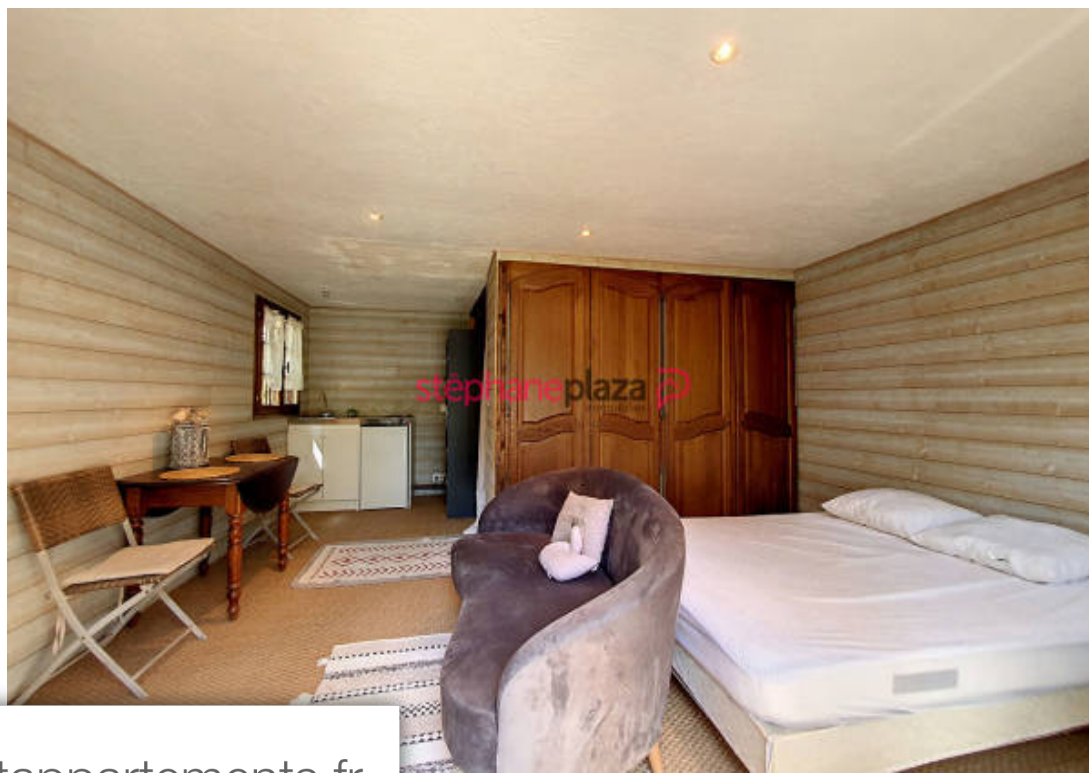

www.maisonsetappartements.fr