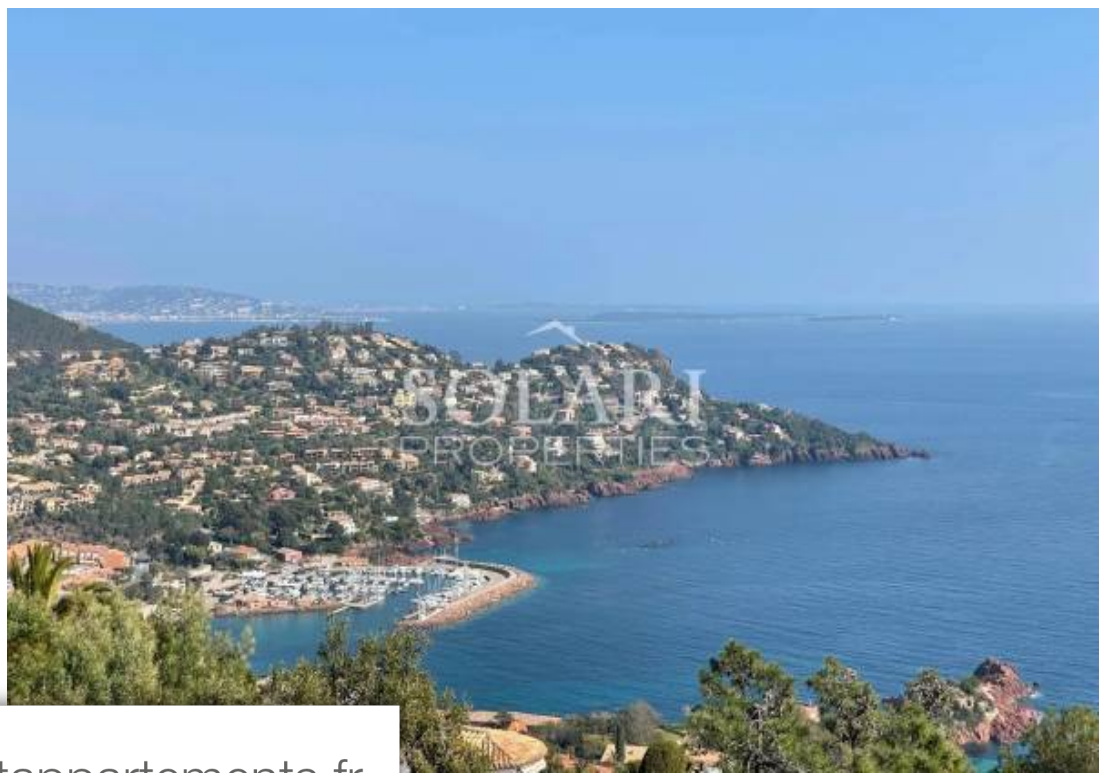

www.maisonsetappartements.fr