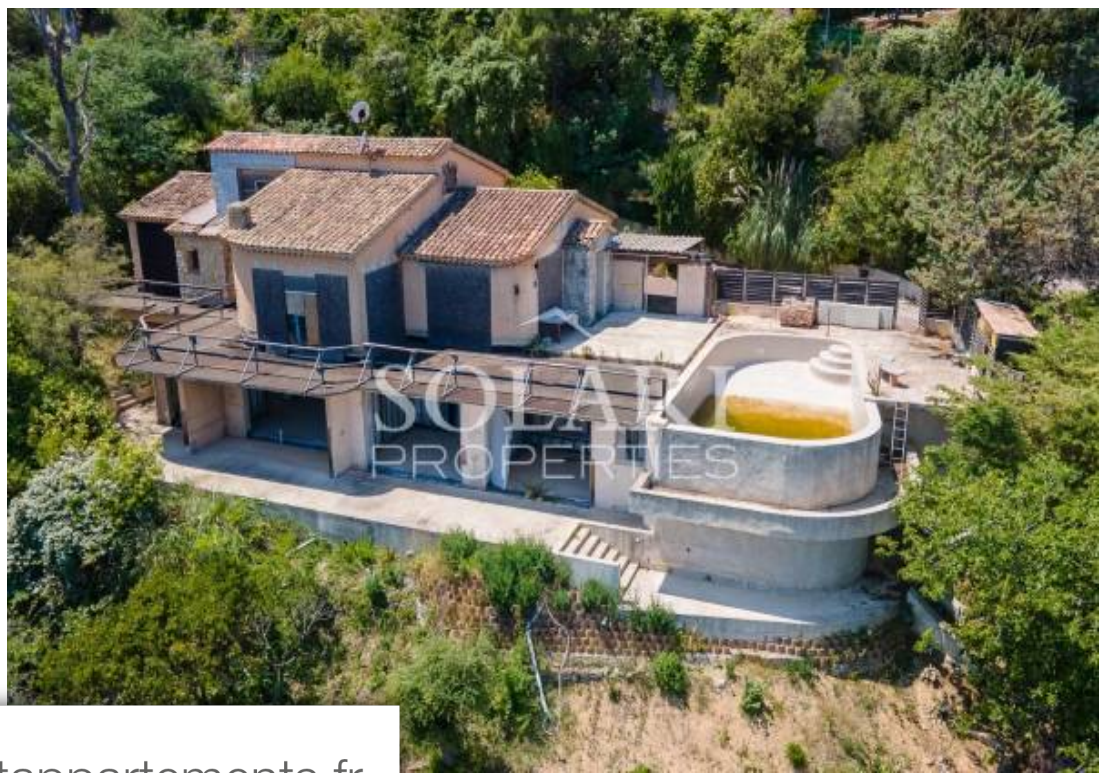

www.maisonsetappartements.fr