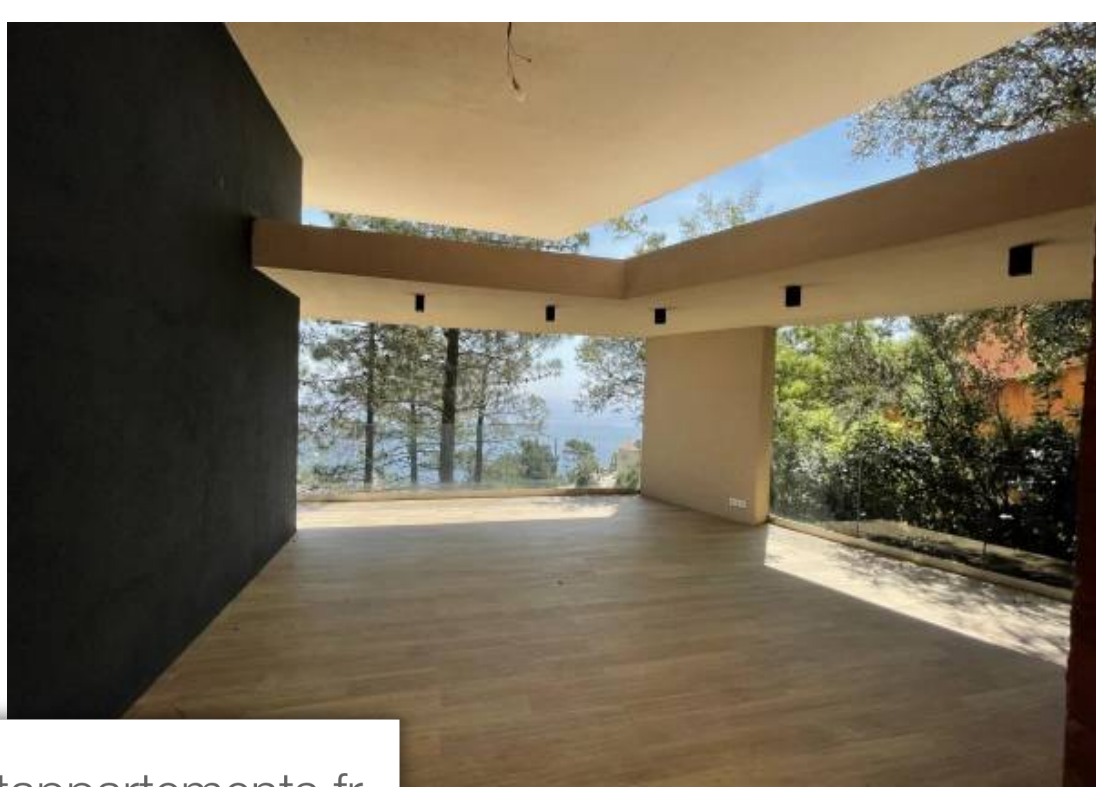

www.maisonsetappartements.fr