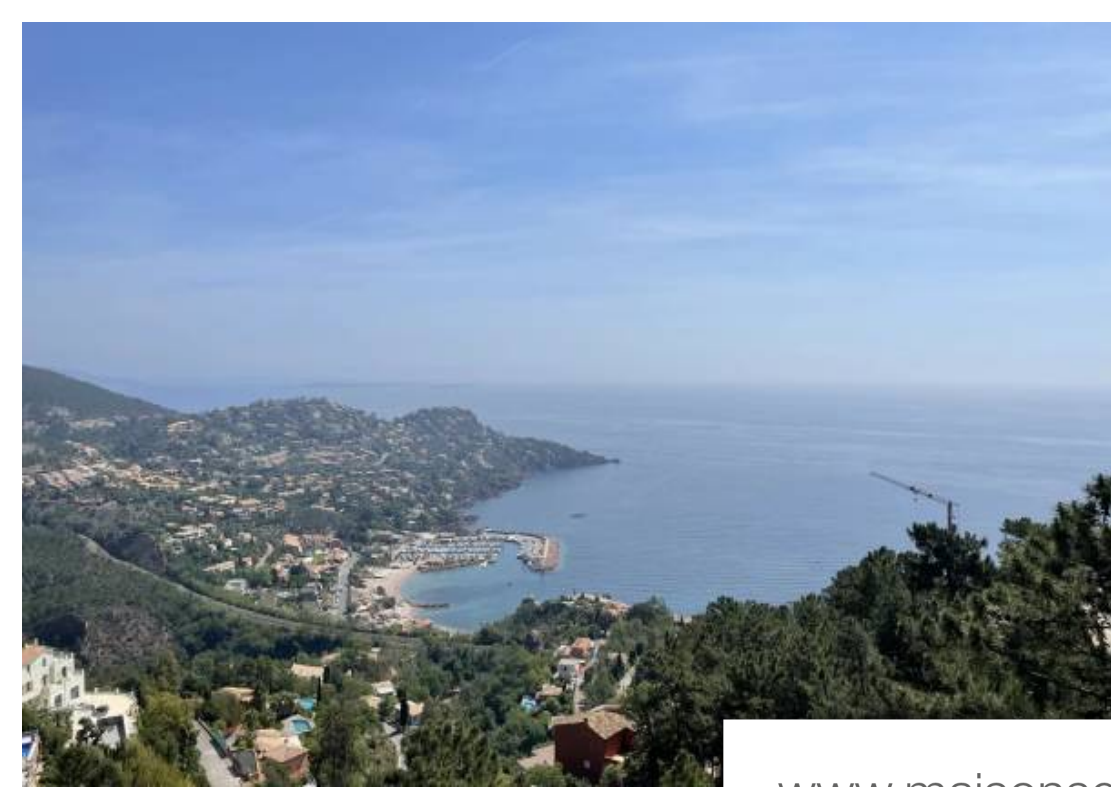

www.maisonsetappartements.fr