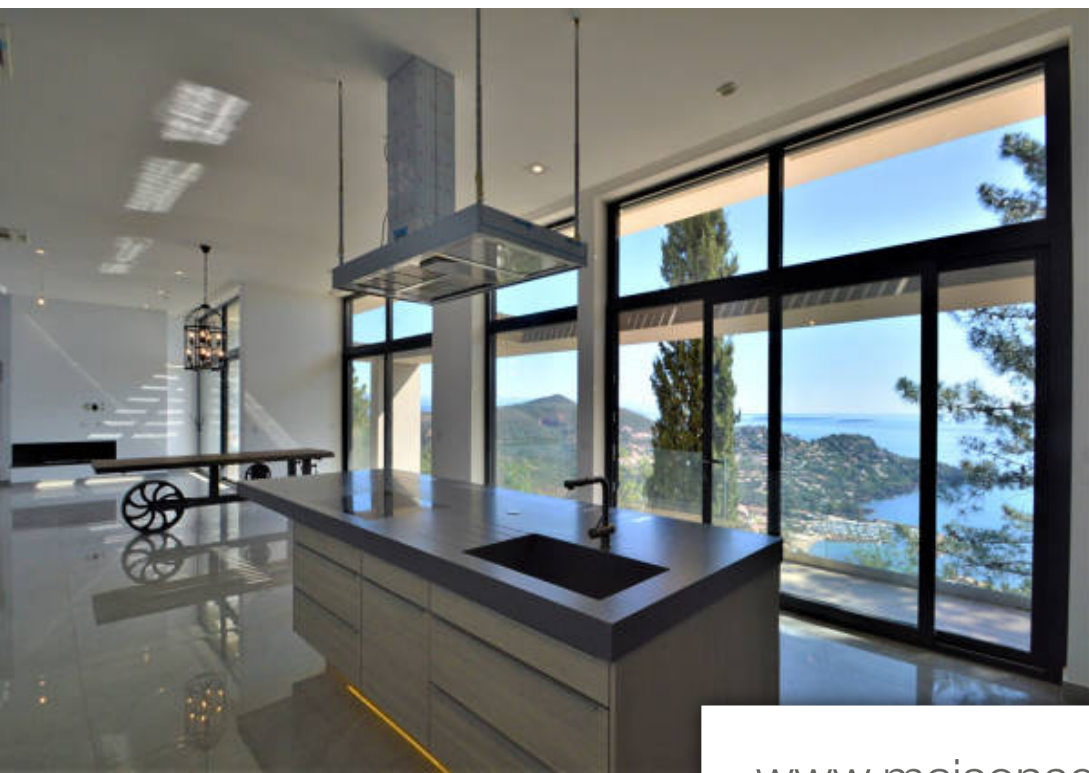

www.maisonsetappartements.fr