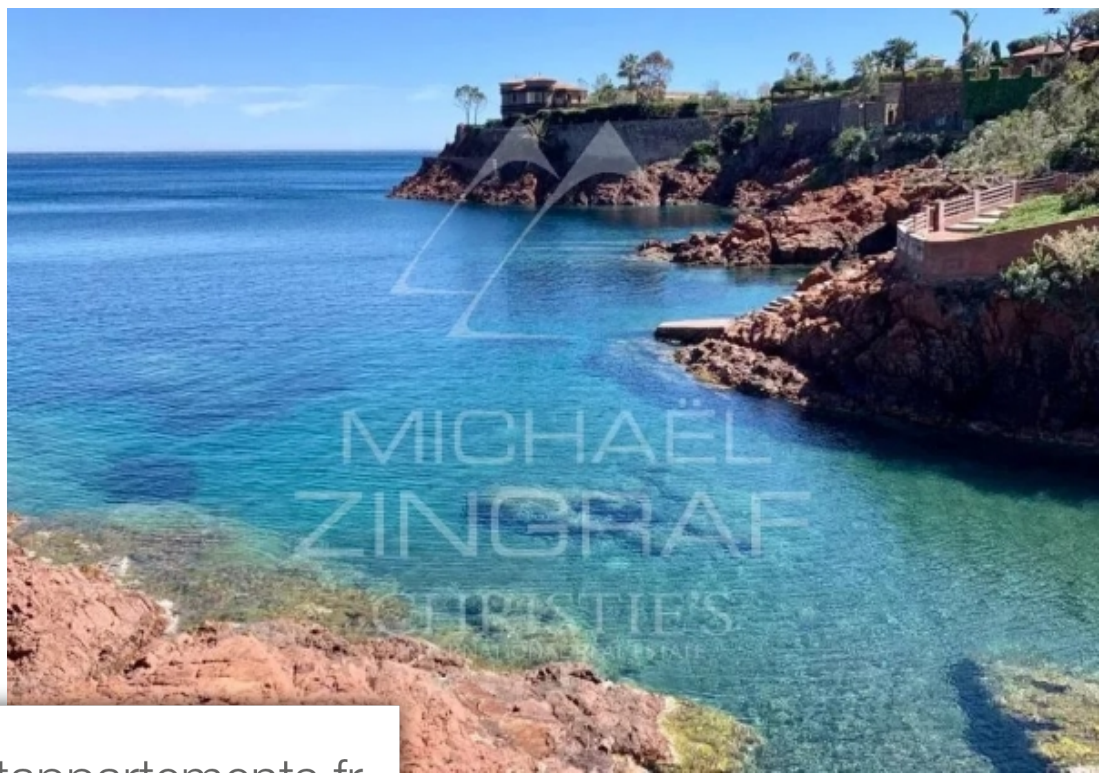

www.maisonsetappartements.fr