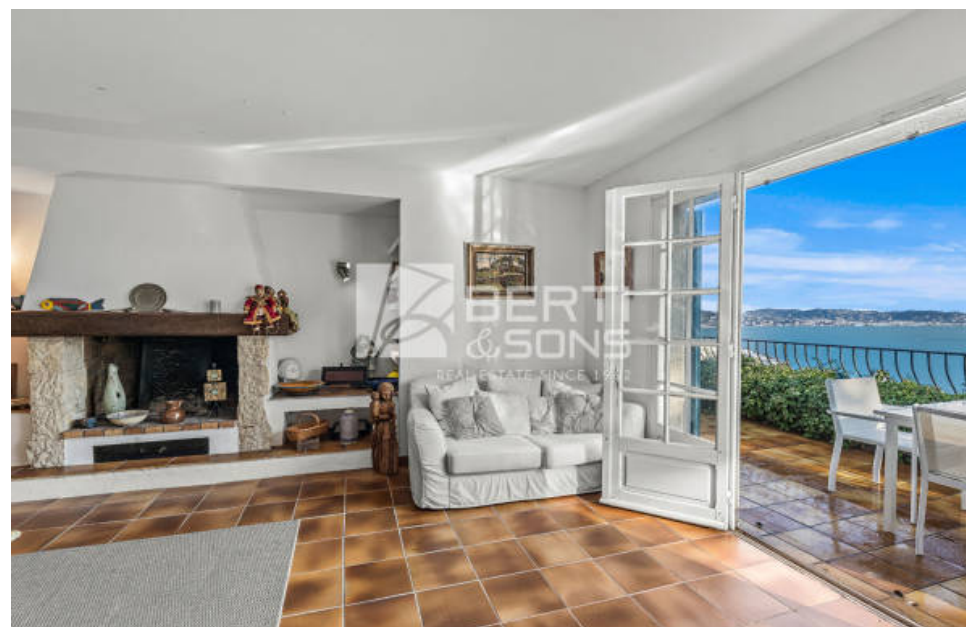

Le groupe immobilier Berti and Sons vous propose une magnifique Villa dans un domaine privé très recherché, surplombant la mer avec une superbe vue sur toute la Baie de Cannes, les îles de Lérins. A 15 minutes de Cannes, 5 minutes des ports et commerces. Des travaux de rénovation/remise au goût du jour sont à prévoir. Cette villa d'une surface d'environ 275m² habitables sur un terrain de 2053m² avec piscine, comprend : 1er étage: - Hall d'entrée, - Salon, Salle à manger, - Une kitchenette - 2 chambres vue mer - 1 salle de douche Rez-de-chaussée : - 3 chambres vue mer - salle de bains/douche - ...

The Berti and Sons real estate group offers you a magnificent Villa in a highly sought-after private domain, overlooking the sea with a superb view of the entire Bay of Cannes and the Lérins Islands. 15 minutes from Cannes, 5 minutes from ports and shops. Renovation/updating work is expected. This villa with a surface area of approximately 275sqm of living space on a plot of 2053sqm with swimming pool, includes: 1st floor: - Entrance hall, - Living room, Dining room, - A kitchenette - 2 sea view bedrooms - 1 shower room Ground floor: - 3 sea view bedrooms - bathroom/shower - Living room - ...

AGENCE DE LA POSTE

571, Avenue de Cannes - 06210 MANDELIEU-LA-NAPOULE

[Contacter l'agence](#)

[Voir tous les biens de cette agence](#)