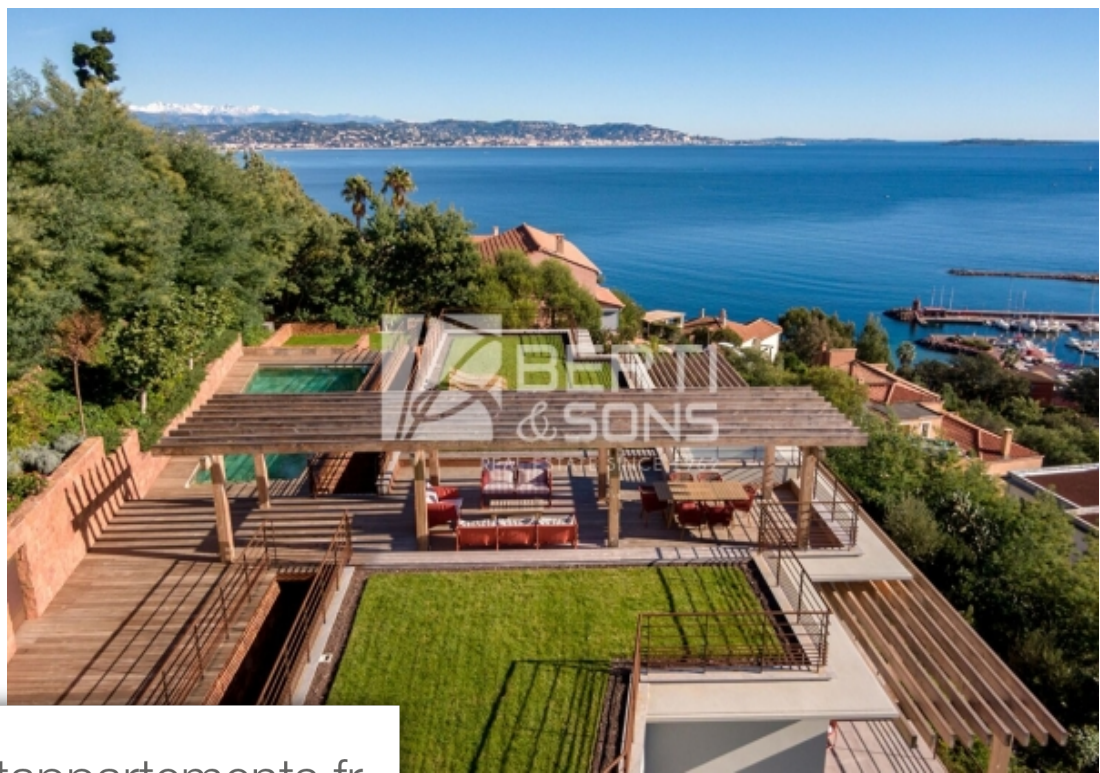

www.maisonsetappartements.fr