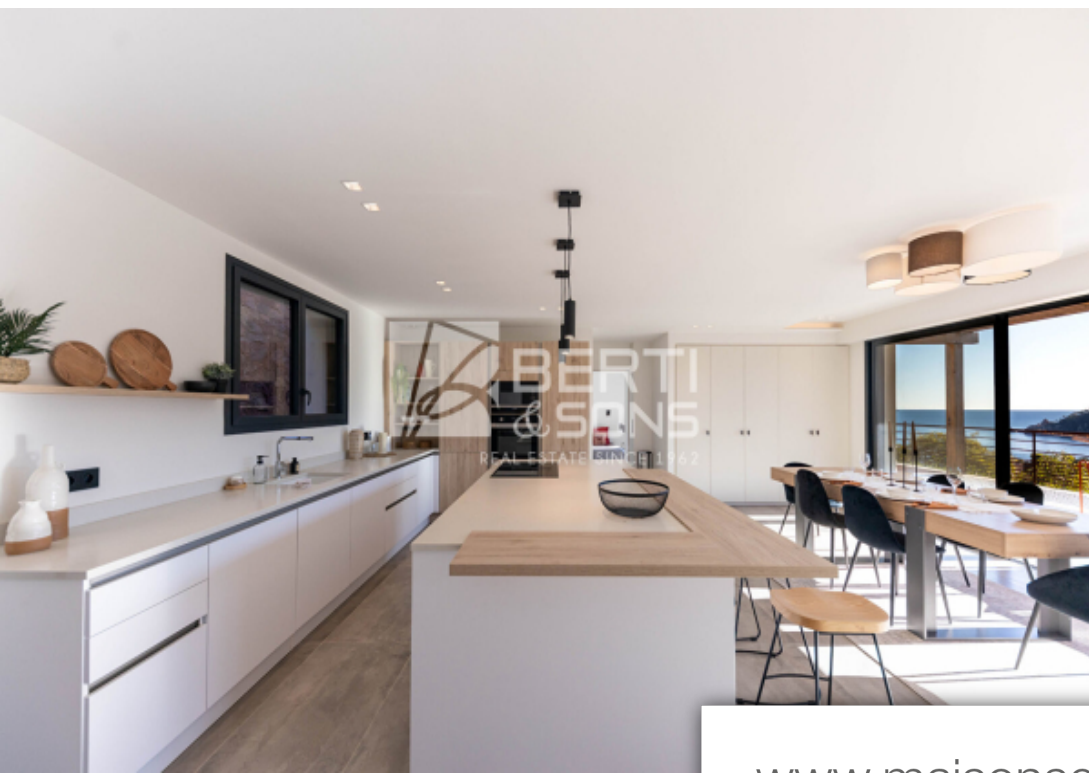

www.maisonsetappartements.fr