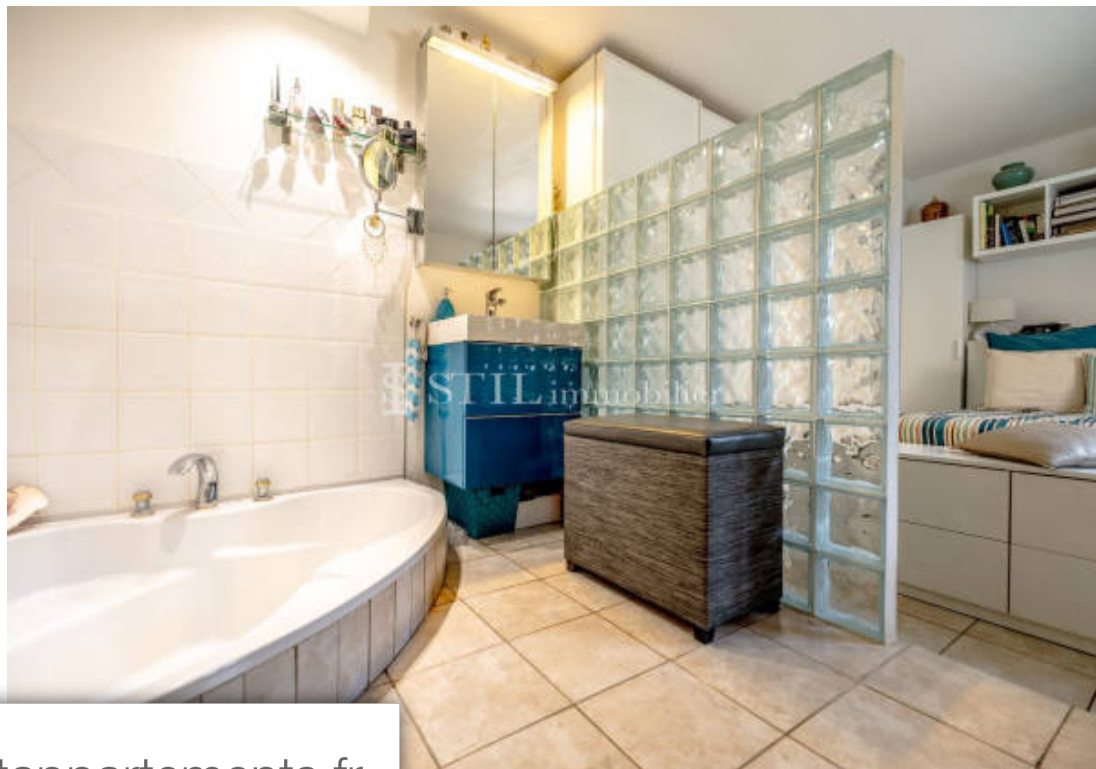

www.maisonsetappartements.fr