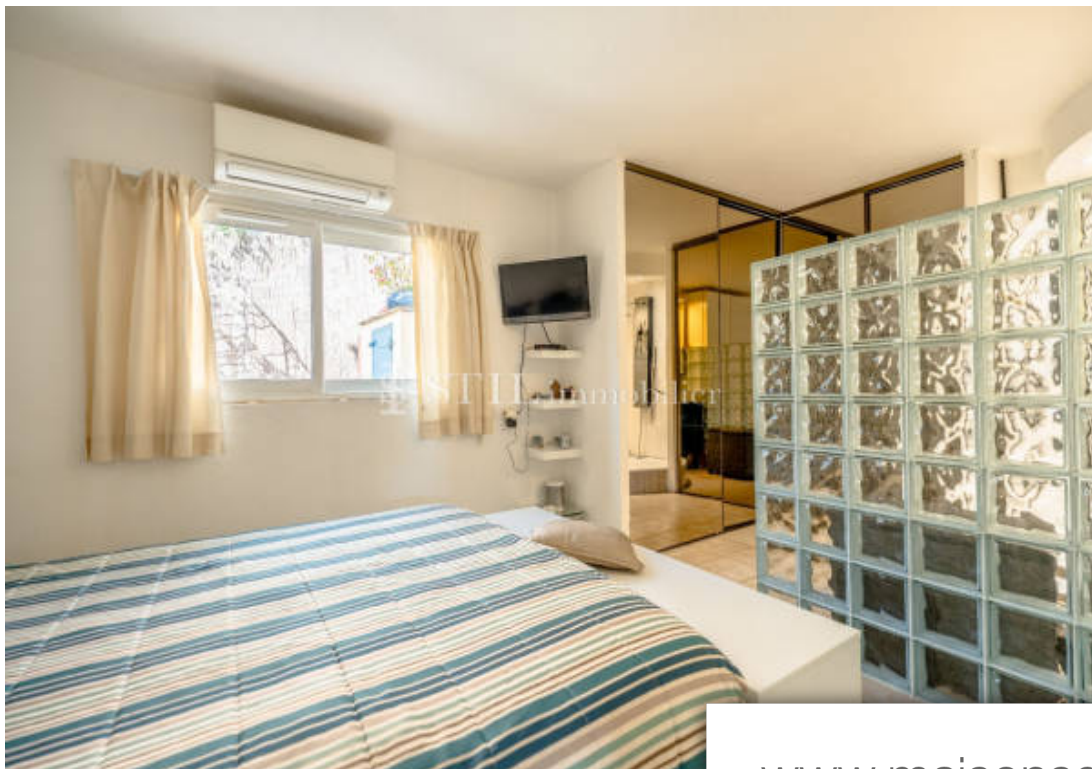

www.maisonsetappartements.fr