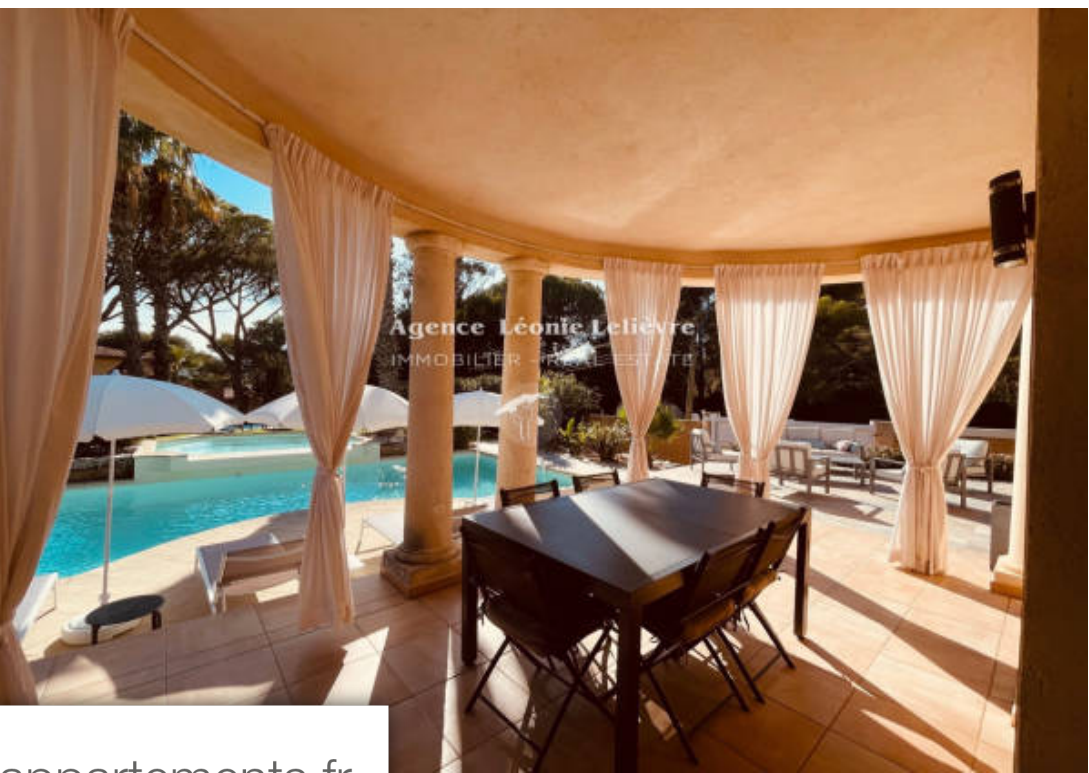

www.maisonsetappartements.fr