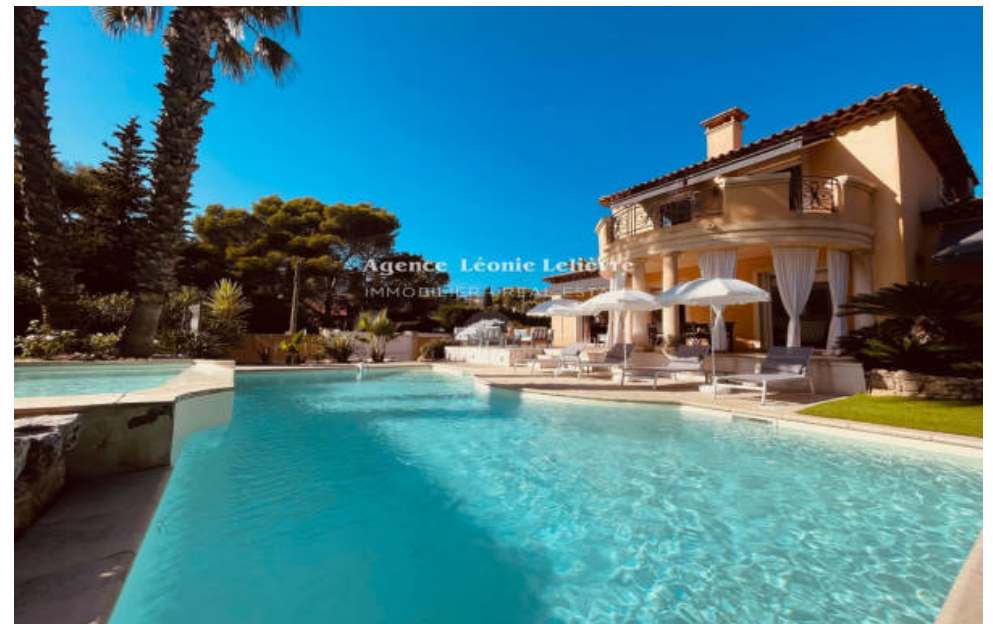

A 100 m des plages de la Nartelle, tout en étant au calme, très belle maison d'architecte construite avec des matériaux de qualité sur un terrain plat de 1500 m². Elle comprend de plain-pied un beau salon avec insert et grandes baies à galandage donnant sur la terrasse. Une cuisine moderne équipée ouvre sur l'espace salle à manger et sur la terrasse en partie couverte. Un salon billard dessert la chambre parentale avec son dressing et sa salle de bains complète. Le couloir permet d'accéder aux toilettes invités. L'étage se compose de deux chambres avec salle d'eau et wc attenants, ouvertes ...

100 m from the beaches of Nartelle, while being quiet, very beautiful villa built with quality materials on flat land of 1500 m². It includes on one level a beautiful living room with insert and large pocket windows opening onto the terrace. A modern fitted kitchen opens onto the dining area and the partly covered terrace. A billiard room leads to the master bedroom with its dressing room and full bathroom. The hallway provides access to the guest toilet. The first floor consists of two bedrooms with adjoining shower room and toilet, both opening onto a balcony allowing you to enjoy the sea ...

AGENCE LEONIE LELIEVRE

5268 Corniche des Issambres - 83380 LES ISSAMBRES

[Contacter l'agence](#)

[Voir tous les biens de cette agence](#)