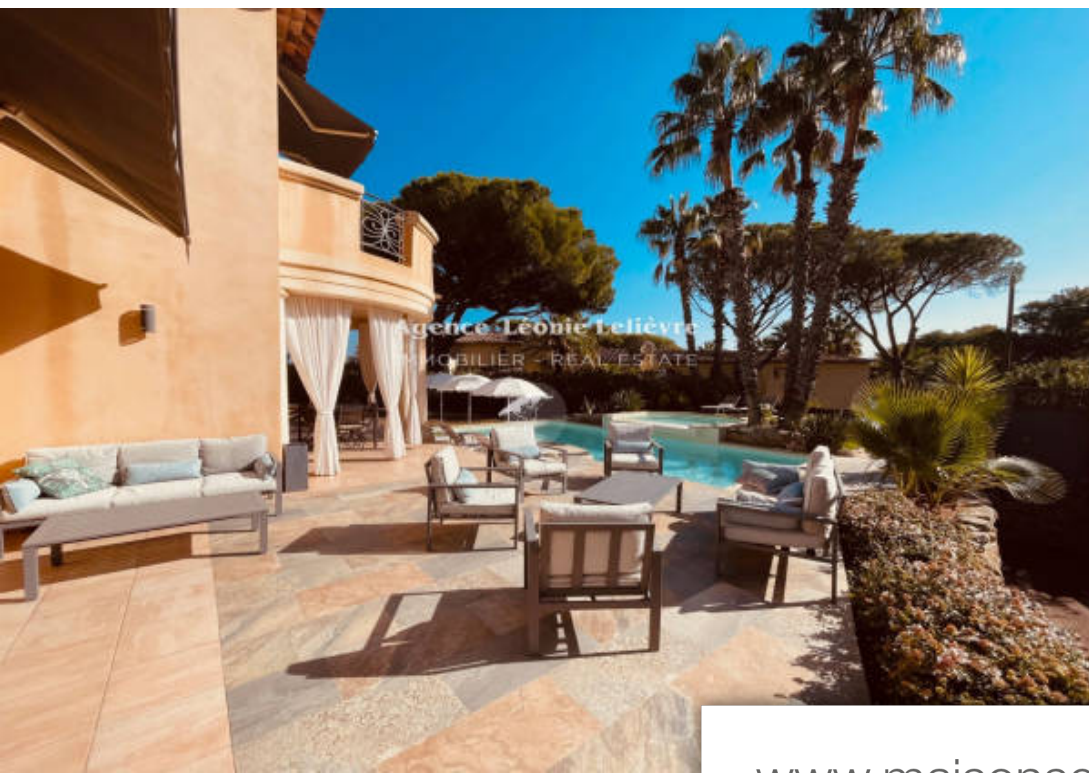

www.maisonsetappartements.fr