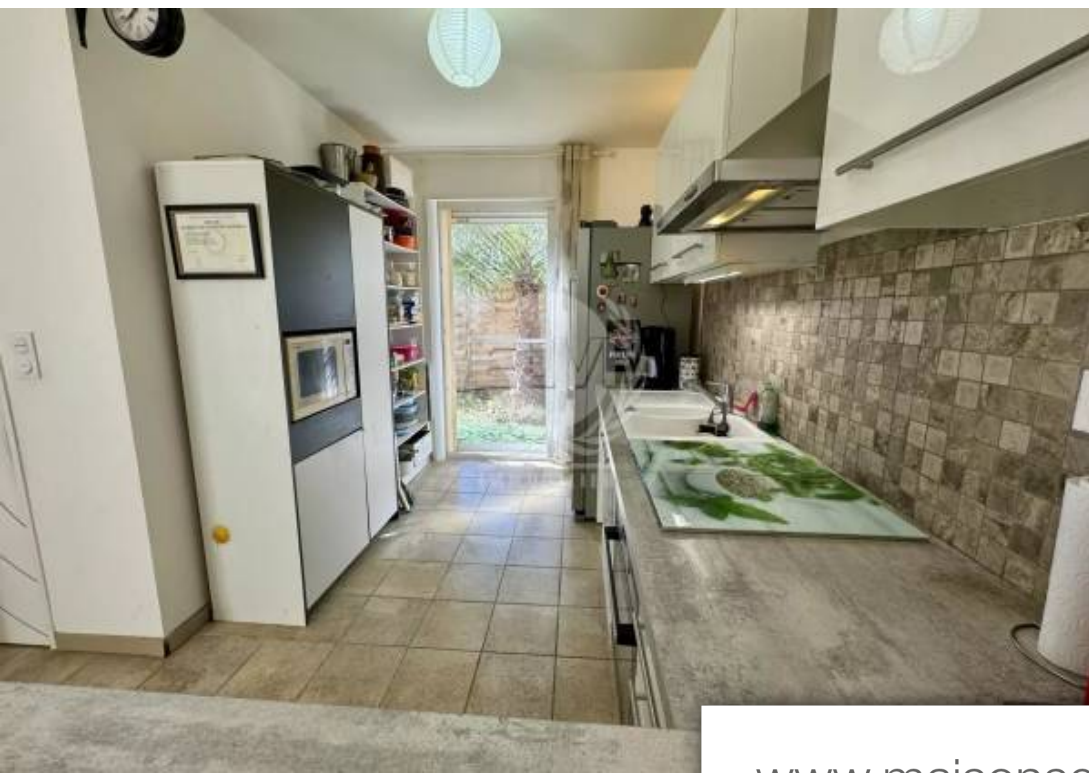

www.maisonsetappartements.fr