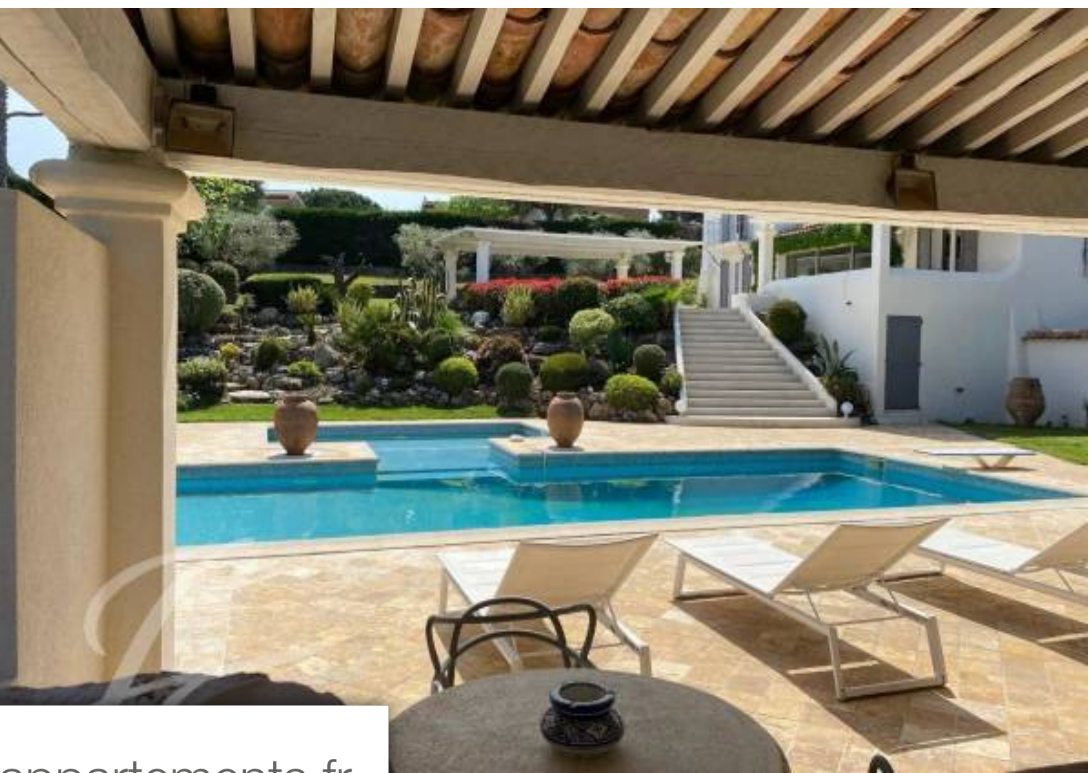

www.maisonsetappartements.fr