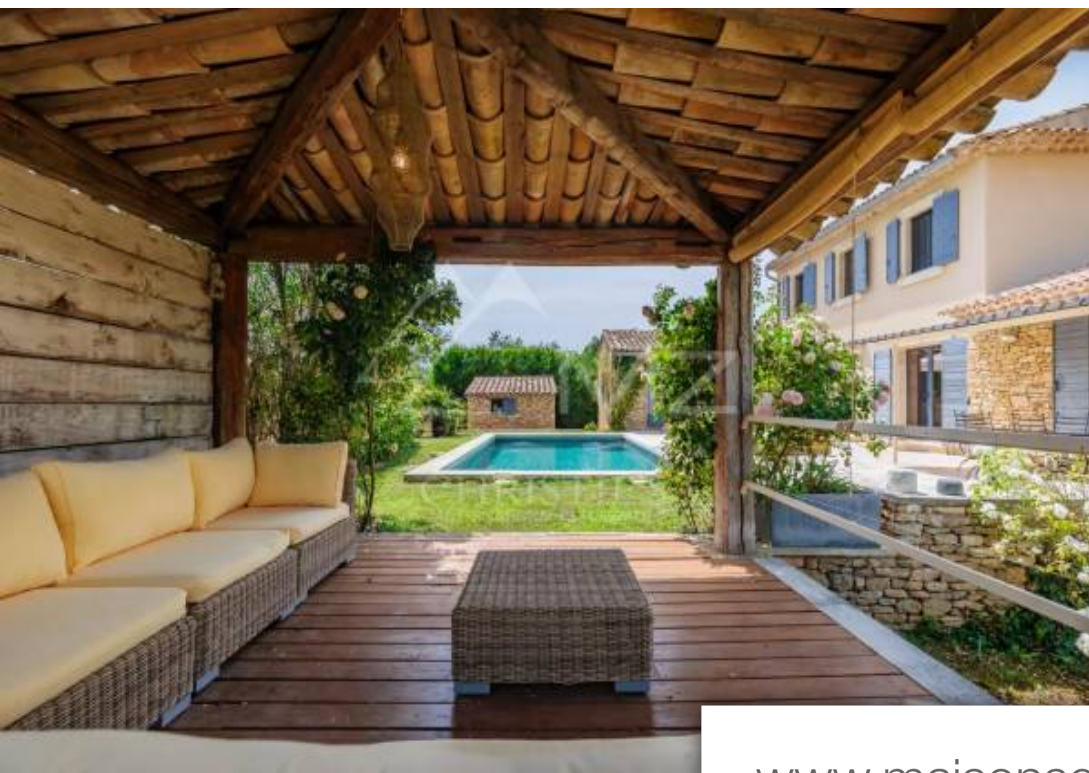

www.maisonsetappartements.fr