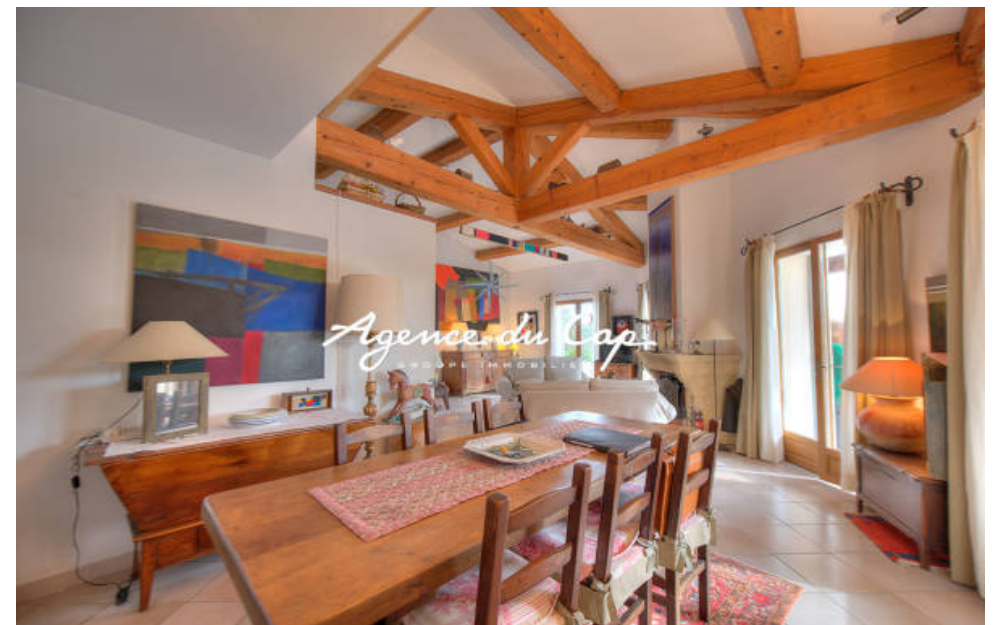

Au calme et à proximité des golfs, secteur verdoyant de Valescure, villa provençale composée de 6 pièces, 4 chambres dont 2 de plain-pied avec salle d'eau. Une cuisine indépendante aménagée /équipée et une buanderie attenante . Un beau séjour salle à manger avec cheminée donnant sur terrasse avec piscine et vue sur l'Esterel. A l'étage 2 chambres et une salle de bains. En rez de jardin, un espace de 50 m² pouvant être aménagé en petit appartement privatif/atelier. Un garage.

Quiet and close to golf courses, green area of Valescure, Provençal villa composed of 6 rooms, 4 bedrooms including 2 on one level with bathroom. A fitted and equipped independent kitchen and an adjoining laundry room. A beautiful living-dining room with fireplace opening onto terrace and swimming pool overlooking the Esterel. Upstairs 2 bedrooms and a bathroom. On the garden level, a space of 50 sqm which can be converted into a small private apartment. A garage.

IMMOGOLF

Centre Commercial Golf Estérel - 83700 ST-RAPHAËL

[Contacter l'agence](#)

[Voir tous les biens de cette agence](#)