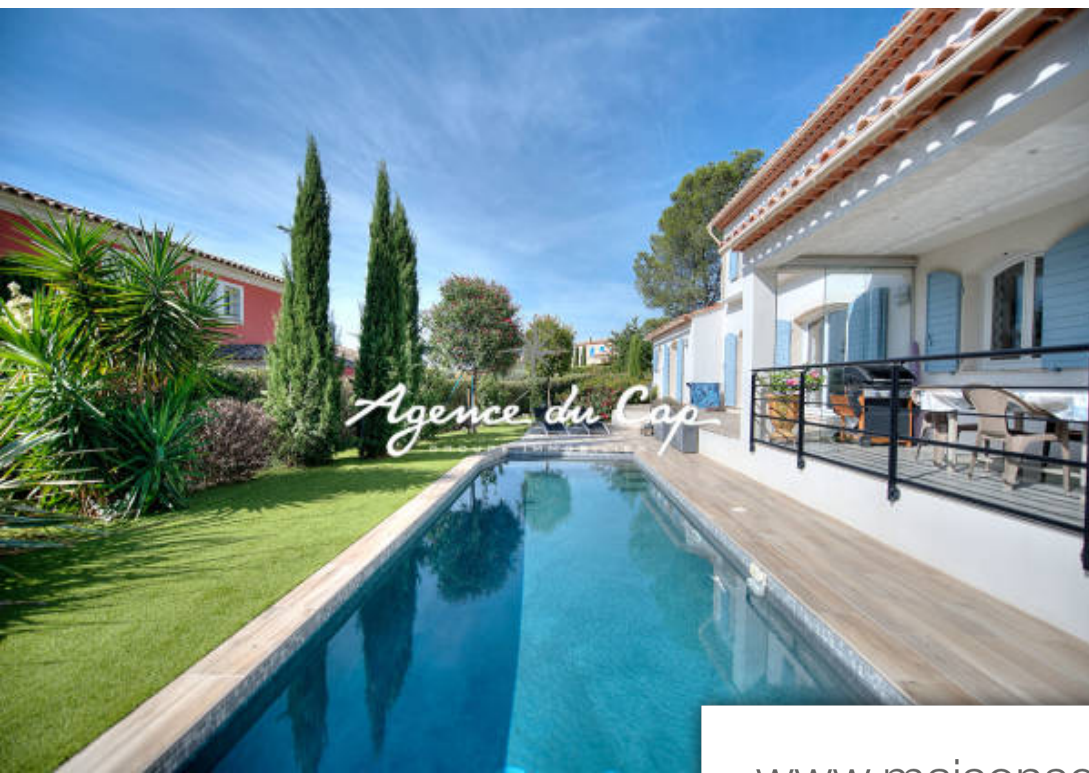

www.maisonsetappartements.fr