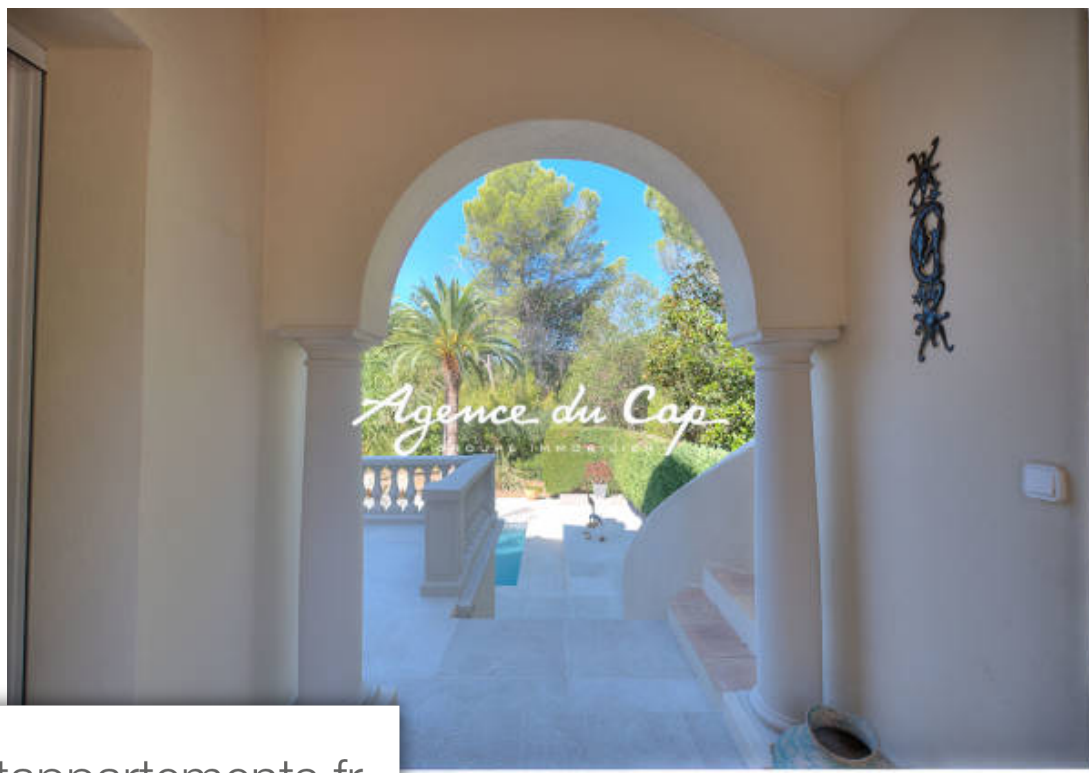

www.maisonsetappartements.fr