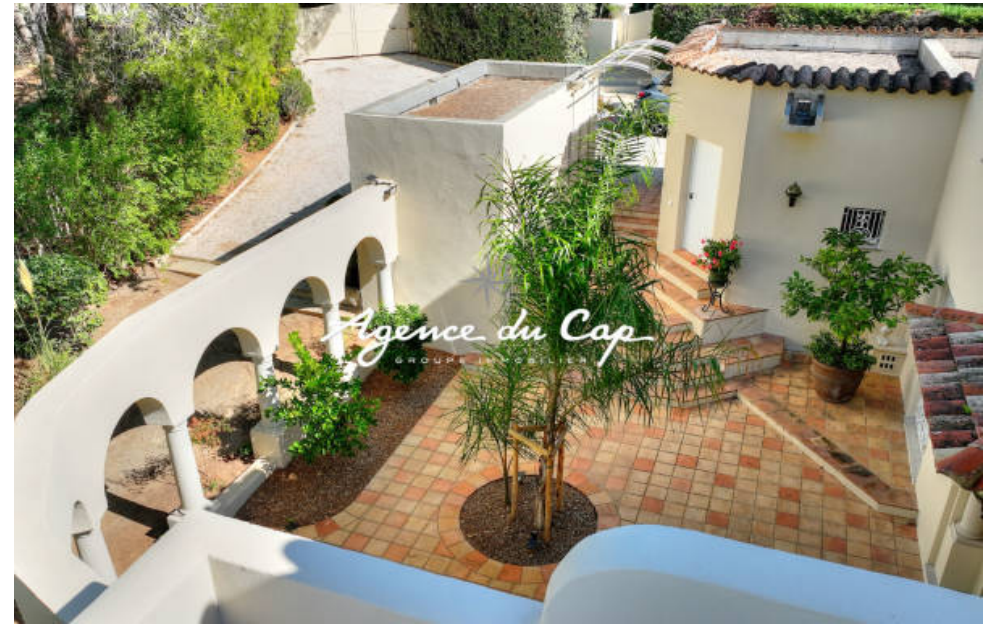

Au coeur du golf Estérel, superbe propriété à 100m du club house et du trou n°1 et à 800m des commerces. Villa de 304m² édifée sur 2000m² de terrain agréablement aménagé et arboré, sans vis à vis et au calme. Entrée avec vestiaire, triple séjour salon lumineux, une cuisine ouverte aménagée. A l'étage 3 chambres avec chacune une salle d'eau et WC dont une master avec sa tropéziennne, un bureau et un WC invité. En rez-de-chaussée, 2 chambres avec une salle d'eau et wc, une buanderie, un cellier, un atelier et une cave à vins. Une salle de loisir pool house de 39m² avec donnant sur la piscine ...

Magnificent property located in the heart of the Estérel golf course, 100m from the club house and hole no. 1 and 800m from shops. Villa of 304sqm built on 2000sqm of pleasantly landscaped land with trees, not overlooked and in a quiet area. Entrance with large cloakroom, a triple bright living room, an open fitted kitchen. Upstairs 3 bedrooms each with a shower room and WC including a master with its roof top, an office and a guest WC. On the ground floor, 2 bedrooms with a shower room and toilet, a laundry room, a pantry, a workshop and a wine cellar. A 39sqm pool house leisure room ...

IMMOGOLF

Centre Commercial Golf Estérel - 83700 ST-RAPHAËL

[Contacter l'agence](#)

[Voir tous les biens de cette agence](#)