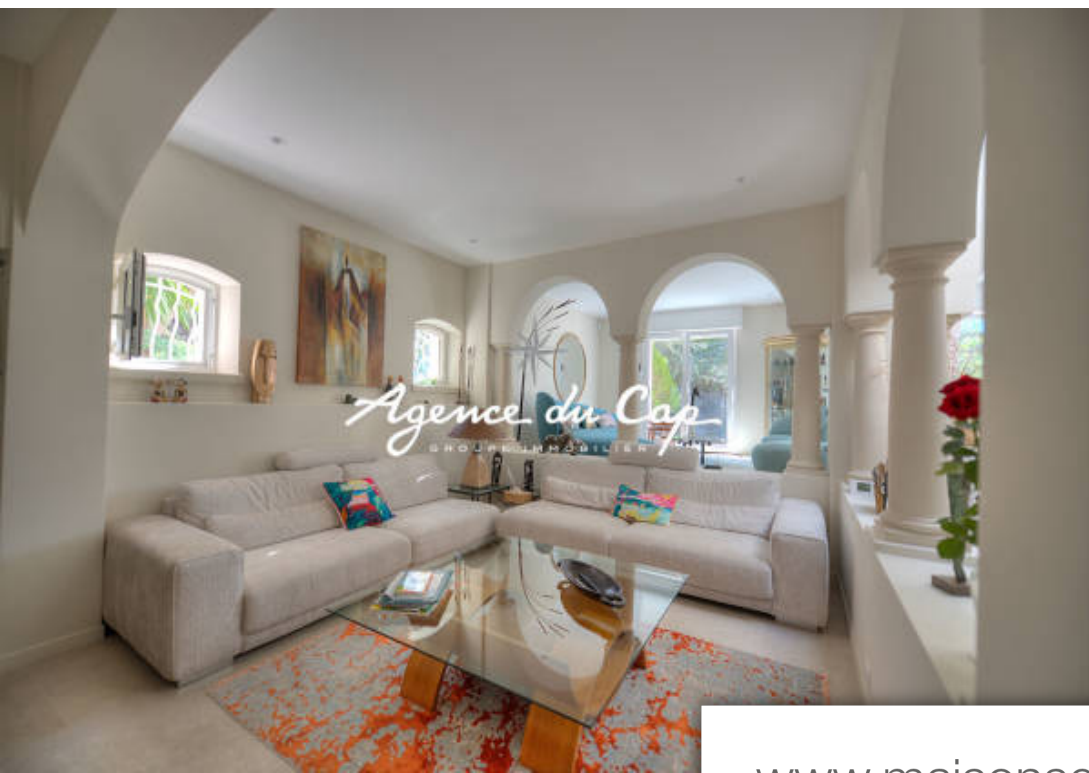

www.maisonsetappartements.fr