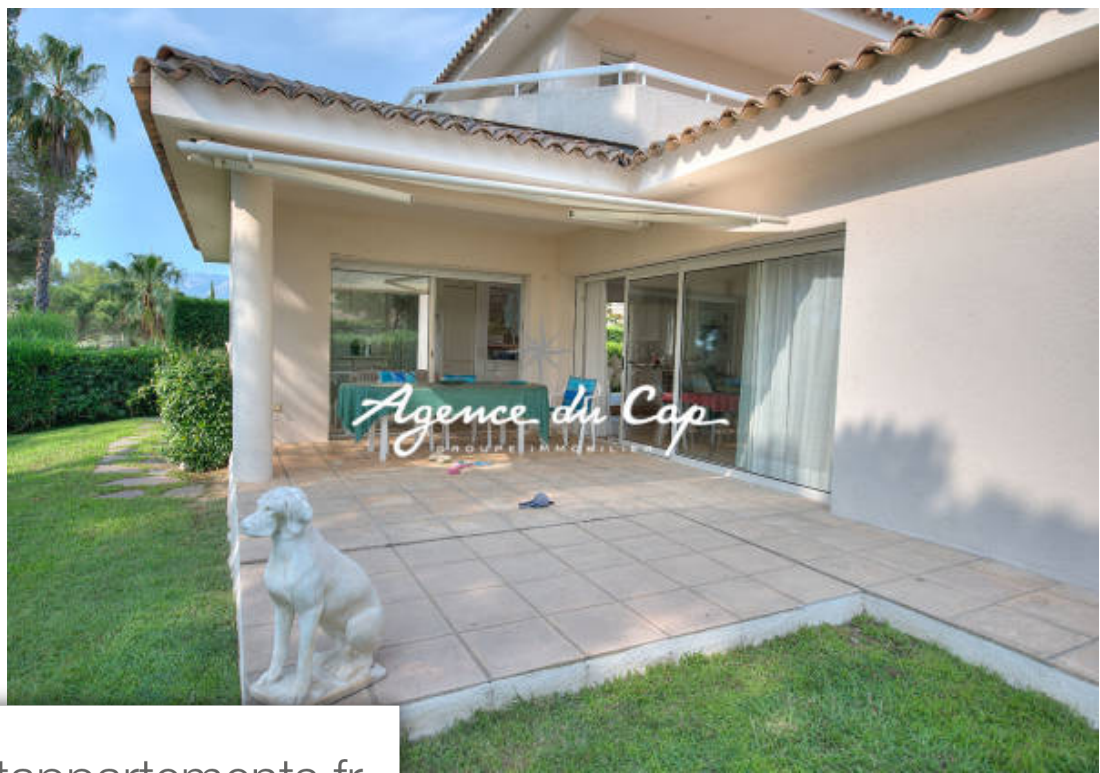

www.maisonsetappartements.fr