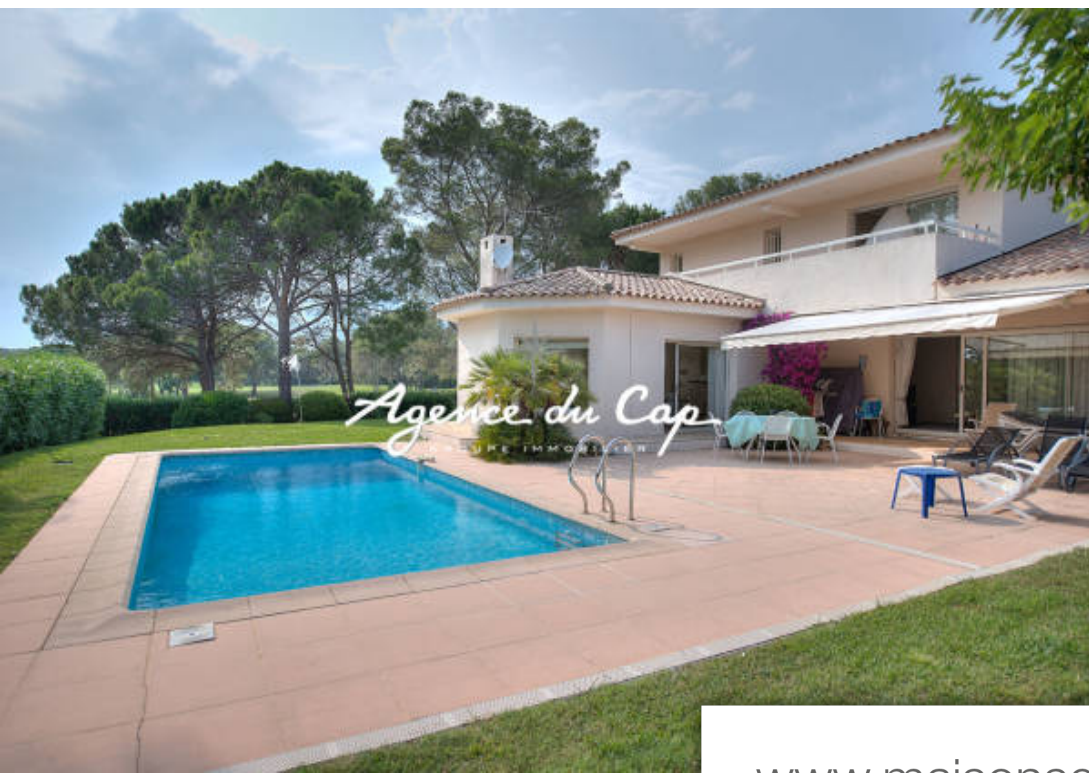

www.maisonsetappartements.fr