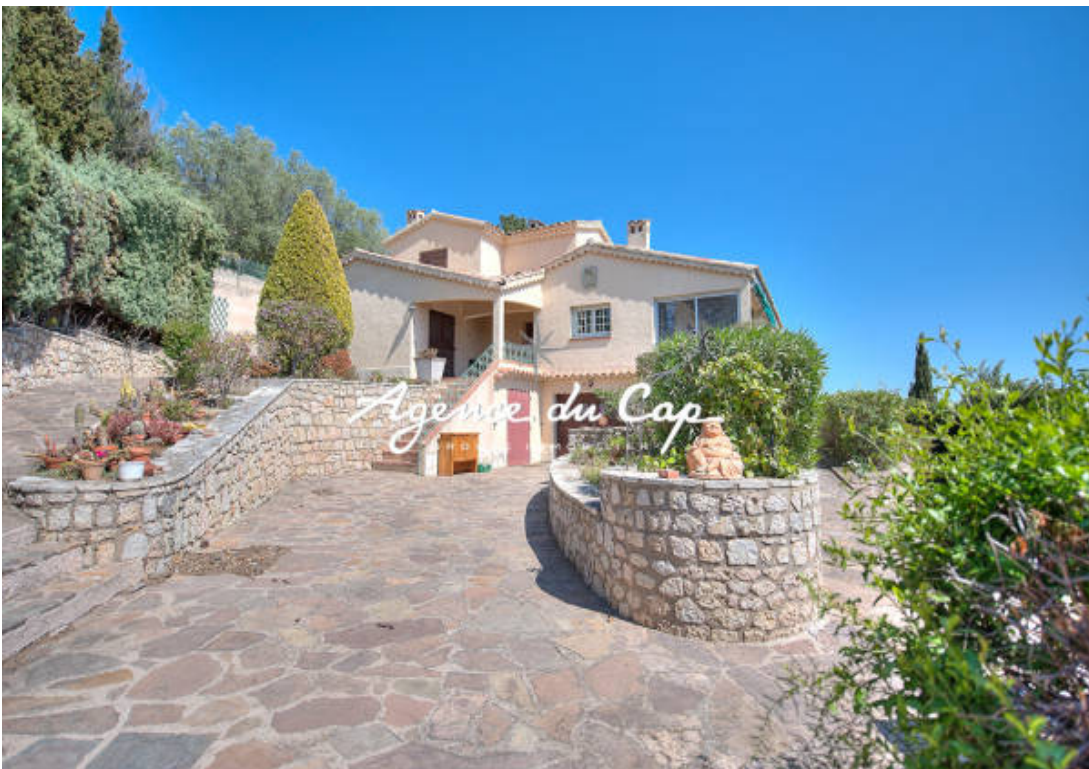

www.maisonsetappartements.fr