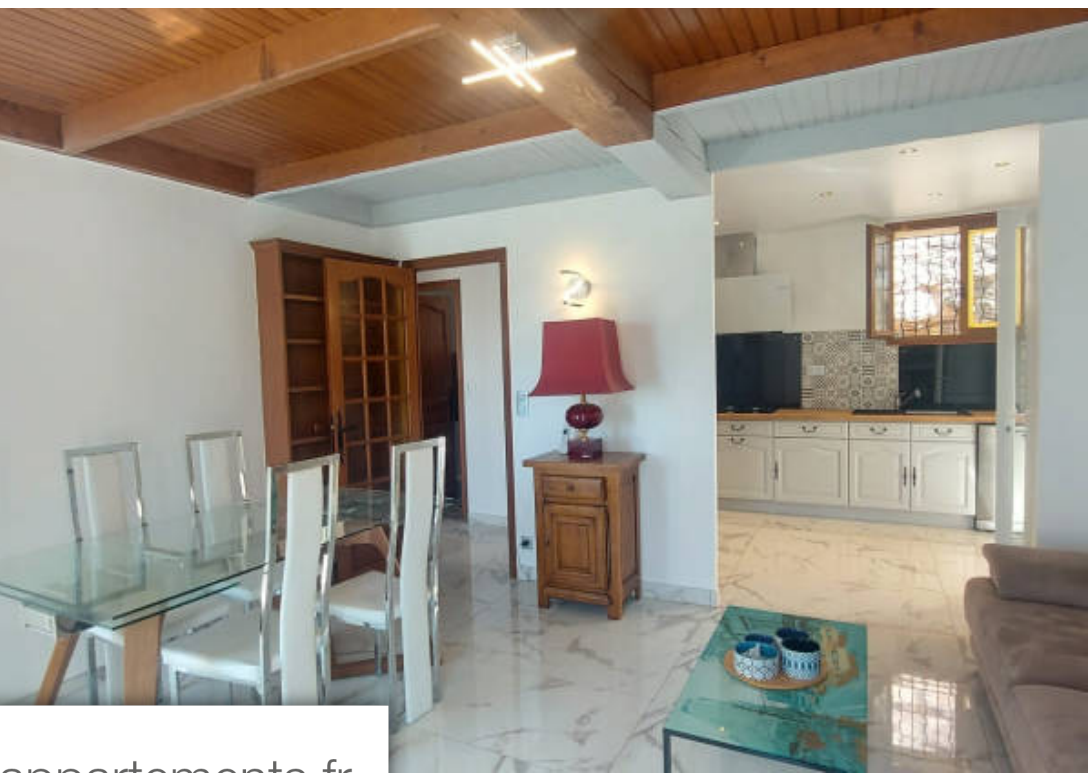

www.maisonsetappartements.fr