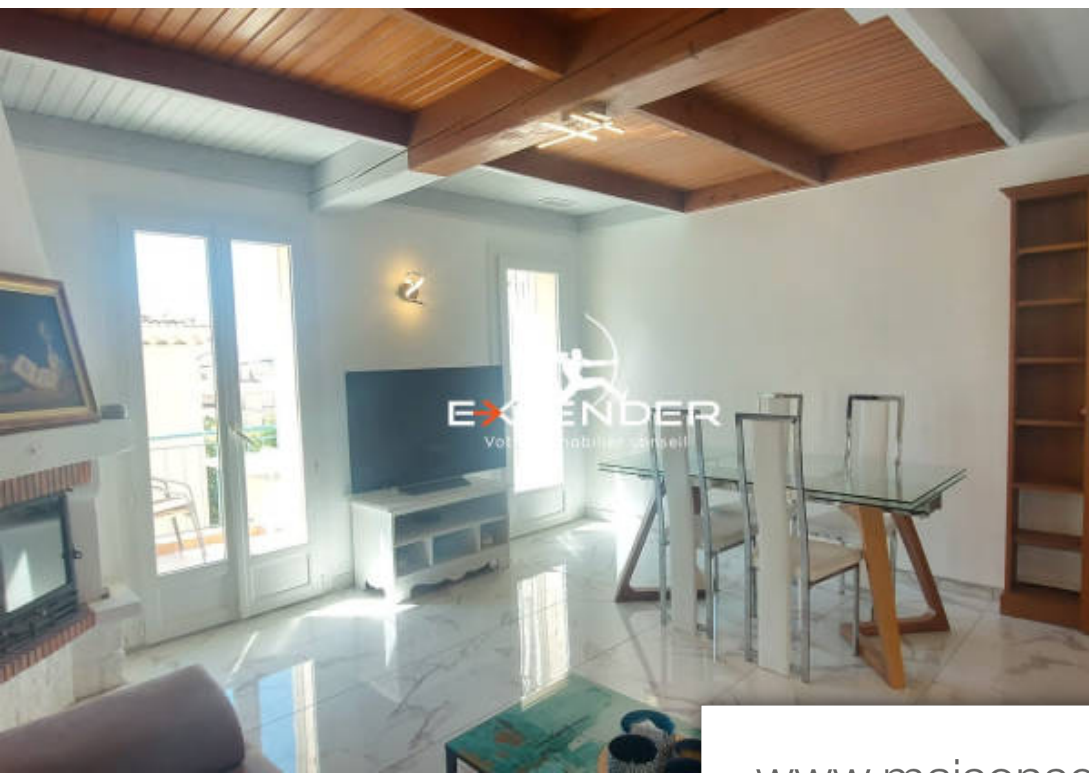

www.maisonsetappartements.fr